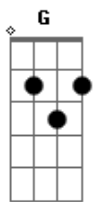

Hinário Adventista - Ao Tomar Minha Frágil Mão

Tom: G
Intro: G G G7 C
Db G D7 G

1.
Dias turvos há em que busco em vão
O semblante de meu Jesus,
Mas em meio às trevas vislumbro a luz
Ao Jesus me tomar a mão.

Coro:
Ao tomar minha frágil mão,
Ao tomar minha frágil mão,
Sinto vir do além força em Seu po--der,
Ao Jesus me tomar a mão.

2.
Quando as forças faltam no jornadear,

A7 D7 G
E me vem tentação vulgar,
Sinto a fé voltar e me animo então,
Ao Jesus me tomar a mão.

3.
Quando a noite vem e não posso ver
Que caminho seguir então,
Fulgurante luz vejo resplender,
Ao Jesus me tomar a mão.

4.
Quando o instante atroz, derradeiro, enfim,
For chegado também a mim,
Há de estar em calma meu coração,
Ao Jesus me tomar a mão.

Acordes

© ukulele-chords.com