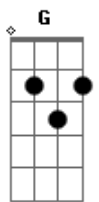

Hinário Adventista - Abrigo Na Rocha

Tom: C
Intro: G7 C F
C G7 C

1.
C F C
Jesus, amoroso e fiel Salvador,
G7 C G
Tão maravilhoso pra mim!
G7 C F
No abrigo da rocha me esconde ao calor,
C G7 C
E dá-me alegria sem fim.

Coro:
G7 C F C
No abrigo da rocha me esconde ao calor,
G7 C
Em árida terra de sol;
F F
Oculta minh'alma em Seu plácido amor,
C G7 C G7 C
E cobre-me com Sua mão,
F C G7 C
Sim, cobre-me com Sua mão.

2.

Acordes

© ukulele-chords.com

© ukulele-chords.com

© ukulele-chords.com

© ukulele-chords.com

C F C
Jesus, amoroso e fiel Salvador,
G7 C G
Afasta-me a carga e o pesar;
G7 C F
Restaura-me as forças, renova o fervor,
C G7 C
E assim já não temo lutar.