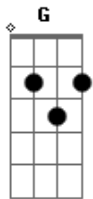

Hinário Adventista - A Mão de Deus

Tom: G

Intro: D G Em Am D7 G
(G C D7 G A D A7 D)
(G B E Am D7 G)
(G C D7 Em Am G D G)
(C G)

D G Em Am D7 G

A mão de Deus e Seu poder
G C D7 G A D A7 D
Guardar-vos-ão de todo o mal;
G B E Am D7 G
Em Sua luz possais viver,
G C D7 Em Am G D G
Na doce paz do amor real.
C G
Amém.

Acordes

© ukulele-chords.com