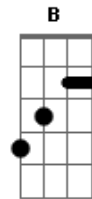

© ukulele-chords.com