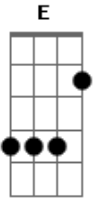

© ukulele-chords.com