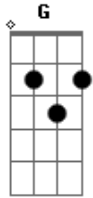

Hinário Adventista - A Mão de Deus

Tom: G

Intro: D G Em Am D7 G
(G C D7 G A D A7 D)
(G B E Am D7 G)
(G C D7 Em Am G D G)
(C G)

D G Em Am D7 G

A mão de Deus e Seu poder
G C D7 G A D A7 D
Guardar-vos-ão de todo o mal;
G B E Am D7 G
Em Sua luz possais viver,
G C D7 Em Am G D G
Na doce paz do amor real.
C G
Amém.

Acordes

© ukulele-chords.com