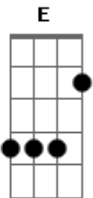

© ukulele-chords.com