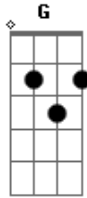

Hinário Adventista - A Mão de Deus

Tom: G

Intro: D G Em Am D7 G
(G C D7 G A D A7 D)
(G B E Am D7 G)
(G C D7 Em Am G D G)
(C G)

D G Em Am D7 G

A mão de Deus e Seu poder
G C D7 G A D A7 D
Guardar-vos-ão de todo o mal;
G B E Am D7 G
Em Sua luz possais viver,
G C D7 Em Am G D G
Na doce paz do amor real.
C G
Amém.

Acordes