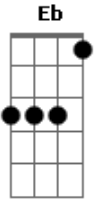

© ukulele-chords.com