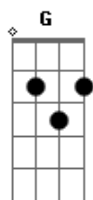

Hinário Adventista - 553 ? Junto Ao Rio Cristalino

Tom: Db

(com acordes na forma de Capotraste na 1ª casa
Intro: C G C G G7 C

C
Junto ao rio cristalino,
G
No país do bom Senhor,
C
Reunidos estaremos
G G7 C
Com os salvos, em louvor?

Coro:
F C
Sim, às margens desse rio,
G C
Na mansão de glória e luz,
F C

Com os santos cantaremos

G G7 C
Em louvor ao Rei Jesus!

C
Antes que daquele rio
G
Nos possamos abeirar,
C
A justiça e santidade
G G7 C
Cristo vai nos outorgar.

C
Nós veremos breve o rio,
G
Finda a peregrinação,
C
E louvores sempiternos
G G7 C
Nossos lábios cantarão.

Acordes

© ukulele-chords.com

© ukulele-chords.com

© ukulele-chords.com

© ukulele-chords.com

© ukulele-chords.com