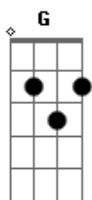

Hinário Adventista - 553 ? Junto Ao Rio Cristalino

Tom: Db

(com acordes na forma de Capotraste na 1ª casa
Intro: C G C G G7 C

C
Junto ao rio cristalino,
G
No país do bom Senhor,
C
Reunidos estaremos
G G7 C
Com os salvos, em louvor?

Coro:
F C
Sim, às margens desse rio,
G C
Na mansão de glória e luz,
F C

Com os santos cantaremos

G G7 C
Em louvor ao Rei Jesus!

C
Antes que daquele rio
G
Nos possamos abeirar,
C
A justiça e santidade
G G7 C
Cristo vai nos outorgar.

C
Nós veremos breve o rio,
G
Finda a peregrinação,
C
E louvores sempiternos
G G7 C
Nossos lábios cantarão.

Acordes

ukulele-chords.com

ukulele-chords.com

ukulele-chords.com

ukulele-chords.com

ukulele-chords.com