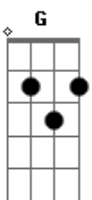

Hinário Adventista - 553 ? Junto Ao Rio Cristalino

Tom: Db

(com acordes na forma de Capotraste na 1ª casa
Intro: C G C G G7 C

C
Junto ao rio cristalino,
G
No país do bom Senhor,
C
Reunidos estaremos
G G7 C
Com os salvos, em louvor?

Coro:
F C
Sim, às margens desse rio,
G C
Na mansão de glória e luz,
F C

Com os santos cantaremos

G G7 C
Em louvor ao Rei Jesus!

C
Antes que daquele rio
G
Nos possamos abeirar,
C
A justiça e santidade
G G7 C
Cristo vai nos outorgar.

C
Nós veremos breve o rio,
G
Finda a peregrinação,
C
E louvores sempiternos
G G7 C
Nossos lábios cantarão.

Acordes

ukulele-chords.com

ukulele-chords.com

ukulele-chords.com

ukulele-chords.com

ukulele-chords.com