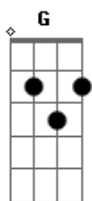

Hinário Adventista - 535 ? Para o Céu Por Jesus Irei

Tom: **D**
Intro: **D7 G C G C G**
D D D7 G D7 G
C G C G D7 G

1.
Foi Jesus que abriu o caminho do Céu,
Caminho através da cruz.
Nunca irei entrar no celeste lar
Se o caminho da cruz errar.

Coro:
Para o Céu por Jesus irei,
Para o Céu por Jesus irei.
Grande é meu prazer de certeza ter:

C G C G D7 G
Para o Céu pela cruz, irei.

2.
Certamente eu vou no caminho da cruz,
Com grande fervor andar.
É desejo meu desfrutar no Céu
Essa herança que Cristo deu.

3.
Os caminhos maus deste mundo deixei;
Jamais neles vou seguir.
Sigo, pois, Jesus, com a minha cruz,
No caminho que ao Céu conduz.

Acordes

© ukulele-chords.com

© ukulele-chords.com

© ukulele-chords.com

© ukulele-chords.com