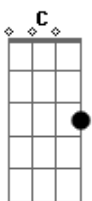

Hinário Adventista - 535 ? Para o Céu Por Jesus Irei

Tom: **D**
Intro: **D7 G C G C G**
D D D7 G D7 G
C G C G D7 G

1.
Foi Jesus que abriu o caminho do Céu,
Caminho através da cruz.
Nunca irei entrar no celeste lar
Se o caminho da cruz errar.

Coro:
Para o Céu por Jesus irei,
Para o Céu por Jesus irei.
Grande é meu prazer de certeza ter:

C G C G D7 G
Para o Céu pela cruz, irei.

2.
Certamente eu vou no caminho da cruz,
Com grande fervor andar.
É desejo meu desfrutar no Céu
Essa herança que Cristo deu.

3.
Os caminhos maus deste mundo deixei;
Jamais neles vou seguir.
Sigo, pois, Jesus, com a minha cruz,
No caminho que ao Céu conduz.

Acordes

© ukulele-chords.com

© ukulele-chords.com

© ukulele-chords.com

© ukulele-chords.com