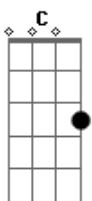

© ukulele-chords.com