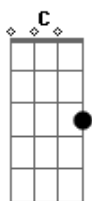

Hinário Adventista - 535 ? Para o Céu Por Jesus Irei

Tom: **D**
 Intro: **D7 G C G C G**
D D D7 G D7 G
C G C G D7 G

1.
 Foi Jesus que abriu o caminho do Céu,
 Caminho através da cruz.
 Nunca irei entrar no celeste lar
 Se o caminho da cruz errar.

Coro:
 Para o Céu por Jesus irei,
 Para o Céu por Jesus irei.
 Grande é meu prazer de certeza ter:

C G C G D7 G
 Para o Céu pela cruz, irei.

2.
 Certamente eu vou no caminho da cruz,
 Com grande fervor andar.
 É desejo meu desfrutar no Céu
 Essa herança que Cristo deu.

3.
 Os caminhos maus deste mundo deixei;
 Jamais neles vou seguir.
 Sigo, pois, Jesus, com a minha cruz,
 No caminho que ao Céu conduz.

Acordes

© ukulele-chords.com

© ukulele-chords.com

© ukulele-chords.com