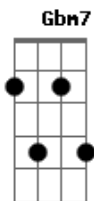

© ukulele-chords.com