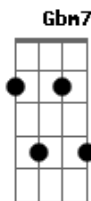

© ukulele-chords.com