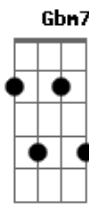

© ukulele-chords.com