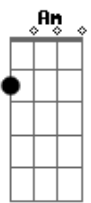

© ukulele-chords.com