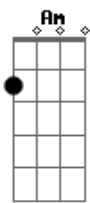

Hinário Adventista - 492 - Lado a Lado Aqui

Tom: C
Intro: C G Am F C G Am F G

F G Em Am
Lado a lado aqui, crendo em Seu amor,
F G C
Adorando o Rei, Senhor;
F G Em Am
Avançando em fé, movidos pelo amor,
Dm G C C7
Deus nos acompanhará.

Coro:
F G Em Am
Vamos para o Céu, com mãos e mãos unidas;
F G C C7
Lado a lado com Jesus.

F G Em Am
Nós vamos para o Céu cantar canções em coro;
F G C
Eu e você vamos lá!

(final) F G C
Lá nas mansões celestiais.

F G Em Am
Jóias somos nós da Pedra angular,
F G C
Fazendo o mundo ver quem é Jesus,
F G Em Am
Para erguer murais, colunas e palácios,
Dm G C C7
Lá nas mansões celestiais.

Acordes

© ukulele-chords.com

© ukulele-chords.com

© ukulele-chords.com

© ukulele-chords.com

© ukulele-chords.com

© ukulele-chords.com

© ukulele-chords.com