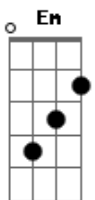

© ukulele-chords.com