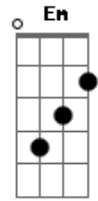

© ukulele-chords.com