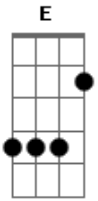

© ukulele-chords.com