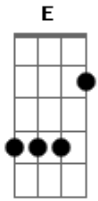

© ukulele-chords.com