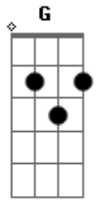

Hinário Adventista - 477 ? Canção da Vida

Tom: G

G C D Bm7
 Pai querido obrigado pelos planos,
 E Am D G
 Grandes sonhos especiais pra mim.
 G C D Em
 Tu me guias nos caminhos desta vida.
 Em7 A A7 D
 Ao Teu lado nada faltará.

G C D G
 Eu Te amo mais que tudo.
 Em Am7
 Quando forte, quando fraco,
 D G
 Ao meu lado estás.
 G C D G
 Agradeço Pai querido,
 Bm7 Am7
 Por ligar a nossa vida
 C G

Num só coração.

G C D Bm7
 Pai querido obrigado pelos planos,
 E Am D G
 Grandes sonhos especiais pra mim.
 G C D Em
 Tu me guias nos caminhos desta vida.
 Em7 A A7 D
 Ao Teu lado nada faltará.

G C D G
 Eu Te amo mais que tudo.
 Em Am7
 Quando fraco, Tua força
 D G
 Nunca falhará.
 G C D G
 Por Tua graça, Pai, imploro
 Bm7 Am7
 Transformar a minha vida
 C G

Em uma canção.

Acordes

© ukulele-chords.com