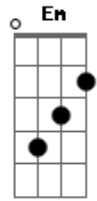

© ukulele-chords.com