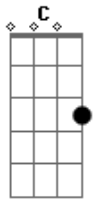

© ukulele-chords.com