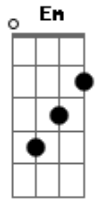

© ukulele-chords.com