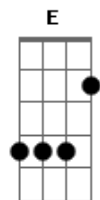

© ukulele-chords.com