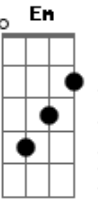

© ukulele-chords.com