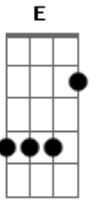

© ukulele-chords.com