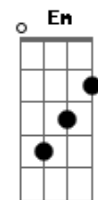

© ukulele-chords.com