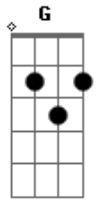

© ukulele-chords.com