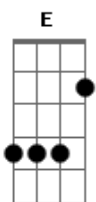

Hinário Adventista - 465 ? Brilhemos Por Jesus

Tom: A (A E Gbm Dbm D7 Dbm Bm7 D Db)

Intro: A E Gbm Dbm D7 Dbm Bm7 D Db

A E Gbm D7 A D7 A
D7 Penso num amor Iluminado Desejado Cantado
A E Gbm D7 A
D7 A D7
Penso num amor, Esperado, Equilibrado, Cultivado

Refrão:

A E Gbm
Penso num amor canção De acordes especiais
A E
De um outono e primavera Envolvidos
Gbm D7
Num inverno rico em calor humano
Gbm7 D7 A Bm
Do verão e um verão Maravilhoso
Bm A D7 E E
Num inverno quente da paixão

A E Gbm D7 A D7 A D7
Penso num amor Paixão Razão Emoção
A E Gbm D7 A D7 A D7
Penso num amor Imenso Sedento Intenso
A E Gbm D7 A D7 A D7
Penso num amor Flor Sabor Cor

Refrão:

A E Gbm D7
Penso num amor canção De acordes especiais
A E
De um outono e primavera Envolvidos
Gbm D7
Num inverno rico em calor humano
Gbm7 D7 A Bm
Do verão e um verão Maravilhoso
Bm A D7 E E
Num inverno quente da paixão

Acordes

© ukulele-chords.com