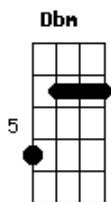

© ukulele-chords.com

© ukulele-chords.com