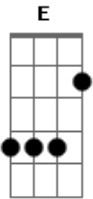

Hinário Adventista - 465 ? Brilhemos Por Jesus

Tom: A (A E Gbm Dbm D7 Dbm Bm7 D Db)
Intro: A E Gbm Dbm D7 Dbm Bm7 D Db

A E Gbm D7 A D7 A
D7 Penso num amor Iluminado Desejado Cantado
A E Gbm D7 A
D7 A D7
Penso num amor, Esperado, Equilibrado, Cultivado

Refrão:
A E Gbm
Penso num amor canção De acordes especiais
A E
De um outono e primavera Envolvidos
Gbm D7
Num inverno rico em calor humano

Gbm7 D7 A Bm
Do verão e um verão Maravilhoso
Bm A D7 E E
Num inverno quente da paixão

A E Gbm D7 A D7 A D7
Penso num amor Paixão Razão Emoção
A E Gbm D7 A D7 A D7
Penso num amor Imenso Sedento Intenso
A E Gbm D7 A D7 A D7
Penso num amor Flor Sabor Cor

Refrão:
A E Gbm D7
Penso num amor canção De acordes especiais
A E
De um outono e primavera Envolvidos
Gbm D7
Num inverno rico em calor humano
Gbm7 D7 A Bm
Do verão e um verão Maravilhoso
Bm A D7 E E
Num inverno quente da paixão

Acordes

© ukulele-chords.com