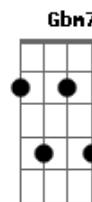

© ukulele-chords.com