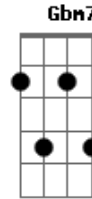

© ukulele-chords.com

© ukulele-chords.com