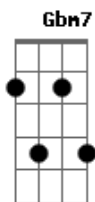

© ukulele-chords.com