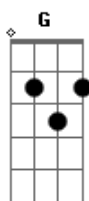

© ukulele-chords.com