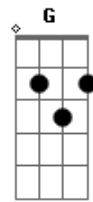

© ukulele-chords.com