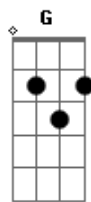

© ukulele-chords.com