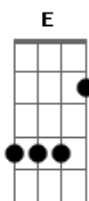

© ukulele-chords.com