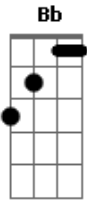

Hinário Adventista - 407 ? Ao Teu Lado Quero Andar

Tom: Bb

(com acordes na forma de Capotraste na 1ª casa

Intro: A Bm7
E7 A
A7 D
A E7 A

1.
A Bm7
Eu sou fraco, sem vigor;
E7 A
Vivo sempre a vacilar.
A7 D
Sê, Jesus meu protetor;
A E7 A
Só contigo, Senhor, quero andar.

Coro:
A Bm7
Ao teu lado quero andar,
E7 A
Livre de qualquer temor;

A)

A7 D
Quero em Ti sempre confiar,
A E7 A
E viver para Ti, ó Senhor.

2.
A Bm7
Neste mundo aterrador,
E7 A
Quem se importa se eu cair?
A7 D
Quem está em meu favor?
A E7 A
Só Jesus me poderá me remir.

3.
A Bm7
Junto a Ti, meu Salvador,
E7 A
Para sempre eu quero estar;
A7 D
Ó conduz-me com amor
A E7 A
Às moradas do teu doce lar.

Acordes

© ukulele-chords.com

© ukulele-chords.com

© ukulele-chords.com

© ukulele-chords.com