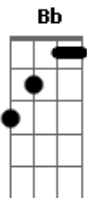

Hinário Adventista - 407 ? Ao Teu Lado Quero Andar

Tom: Bb

(com acordes na forma de Capotraste na 1ª casa

Intro: A Bm7

E7 A

A7 D

A E7 A

1. A Bm7
Eu sou fraco, sem vigor;
E7 A
Vivo sempre a vacilar.

Sê, Jesus meu protetor;
A E7 A
Só contigo, Senhor, quero andar.

Coro:
A Bm7
Ao teu lado quero andar,
E7 A
Livre de qualquer temor;

A7 D
Quero em Ti sempre confiar,
A E7 A
E viver para Ti, ó Senhor.

2. A Bm7
Neste mundo aterrador,
E7 A
Quem se importa se eu cair?
A7 D
Quem está em meu favor?
A E7 A
Só Jesus me poderá me remir.

3. A Bm7
Junto a Ti, meu Salvador,
E7 A
Para sempre eu quero estar;
A7 D
Ó conduz-me com amor
A E7 A
Às moradas do teu doce lar.

Acordes