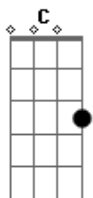

Hinário Adventista - 371 - Cuidará de mim também

Tom: C
Intro: G7 C
C7 F Fm
C G7 C

1.
C F C G C C7 F C C C
Por que estarei eu triste, por que na treva andar,
A Db Dm Dm G7 G C
Sentir-me tão sozi--nho, sempre a desanimar,
Db G7 G C C C F A7 Dm
Se Cristo é meu conforto, amigo na aflição,
G7 C Db G7 G7 B7 C
Se até as aves esperam na Sua proteção?
C F Fm C G7 C C C
Se até as aves esperam na Sua proteção?

Coro:
G7 C
Feliz e mui alegre, Cantando viverei;
C7 F Fm
Se Deus protege as aves,
C G7 C
Cuidará de mim também.

2.
C F C G C C7 F C C C
Quando estou abatido, se envolto em sombra vou,
A Db Dm Dm G7 G C
O coração feri--do, ou perseguido sou,
Db G7 G C C C F A7 Dm
Jesus é meu am--paro, é meu consolador,
G7 C Db G7 G7 B7 C
Envolve-me em Seus braços e alívio dá-me à dor;
C F Fm C G7 C C C
Envolve-me em Seus braços e alívio dá-me à dor.

3.
C F C G C C7 F C C C
Ao me sentir cansado, em meio de aflição,
A Db Dm Dm G7 G C
Ouço Jesus dizer-me, ao segurar-me a mão:
Db G7 G C C C F A7 Dm
"Confia em Mim so--mente, somente em Meu poder,
G7 C Db G7 G7 B7 C
E nas mansões eternas, comigo irás viver;
C F Fm C G7 C C C
E nas mansões eternas, comigo irás viver."

Acordes

© ukulele-chords.com