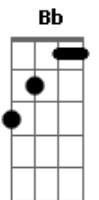

Hinário Adventista - 338 - Brilho Celeste

Tom: F

Intro: F Bb F
G7 C
C7 F C
F C7 F

1.
C7 F C
Peregrinando pelas montanhas,
Dentro dos vales, sempre na luz,
C7 F C
Cristo promete nunca deixar-me!
"Eis-Me convosco", disse Jesus.

Coro:
Bb F
Brilho celeste! Brilho celeste!
G7 C
Enche minh'alma, glória de Deus!
C7 F C

Aleluia! Sigo cantando,
F C7 F
Dando louvores, indo pra os Céus!

2.
C7 F C
Se vejo sombras por toda parte,
F G7 C
Ao Salvador não hão de ocultar!
C7 F C
Pois Cristo é luz que nunca se apaga,
F C7 F
Bem ao Seu lado sempre hei de andar.

3.
C7 F C
Luzes benditas vão-me guiando
F G7 C
Em meu caminho para Sião.
C7 F C
Mais e mais perto o Mestre seguindo,
F C7 F
Tenho alegria na salvação!

Acordes

© ukulele-chords.com

© ukulele-chords.com

© ukulele-chords.com