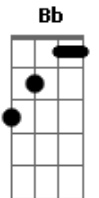

Hinário Adventista - 338 - Brilho Celeste

Tom: F

Intro: F Bb F
G7 C
C7 F C
F C7 F

1.
C7 F C
Peregrinando pelas montanhas,
Dentro dos vales, sempre na luz,
C7 F C
Cristo promete nunca deixar-me!
"Eis-Me convosco", disse Jesus.
F C7 F

Coro:
Bb F
Brilho celeste! Brilho celeste!
G7 C
Enche minh'alma, glória de Deus!
C7 F C

Aleluia! Sigo cantando,
F C7 F
Dando louvores, indo pra os Céus!

2.
C7 F C
Se vejo sombras por toda parte,
F G7 C
Ao Salvador não hão de ocultar!
C7 F C
Pois Cristo é luz que nunca se apaga,
F C7 F
Bem ao Seu lado sempre hei de andar.

3.
C7 F C
Luzes benditas vão-me guiando
F G7 C
Em meu caminho para Sião.
C7 F C
Mais e mais perto o Mestre seguindo,
F C7 F
Tenho alegria na salvação!

Acordes

© ukulele-chords.com

© ukulele-chords.com

© ukulele-chords.com