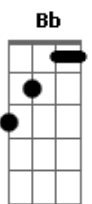

© ukulele-chords.com