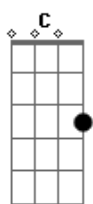

© ukulele-chords.com

© ukulele-chords.com