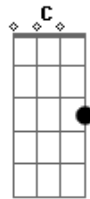

© ukulele-chords.com