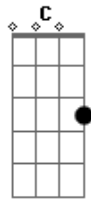

Hinário Adventista - 289 - Mais Perto da Tua Cruz

Tom: G
 Intro: G D7 G
 G C G
 D7 G
 C Am D D7 G

1.
 Meu Senhor, sou Teu, Tua voz ouvi
 G C G D7 G
 A chamar-me com amor.
 D7 G
 Eu almejo estar sempre junto a Ti,
 C Am D D7 G
 Ó bendito Salvador!

Coro:
 G C G
 Mais perto da Tua cruz,
 G C G D7 G D
 Quero estar, ó Sal--vador!
 G C
 Mais perto da Tua cruz,

G D7 G
 Sempre quero estar, Senhor!

2.
 G D7 G
 A seguir-Te aqui me consagro já
 G C G
 Constrangido pelo amor.
 D7 G
 E minha'alma assim bem contente está
 C Am D D7 G
 Em servir-te a Ti, Senhor!

3.
 G D7 G
 Oh, que doce paz, que alegria é,
 G C G
 Aos Teus santos pés estar!
 D7 G
 E com terno amor, reverente fé,
 C Am D D7 G
 Com o meu Senhor falar!

Acordes

© ukulele-chords.com

© ukulele-chords.com