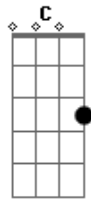

Hinário Adventista - 289 - Mais Perto da Tua Cruz

Tom: G

Intro: G D7 G
G C G
D7 G
C Am D D7 G

1.
Meu Senhor, sou Teu, Tua voz ouvi
G C G D7 G
A chamar-me com amor.
D7 G
Eu almejo estar sempre junto a Ti,
C Am D D7 G
Ó bendito Salvador!

Coro:
G C G
Mais perto da Tua cruz,
G C G D7 G D
Quero estar, ó Sal--vador!
G C
Mais perto da Tua cruz,

G D7 G
Sempre quero estar, Senhor!

2.
G D7 G
A seguir-Te aqui me consagro já
G C G
Constrangido pelo amor.
D7 G
E minha'alma assim bem contente está
C Am D D7 G
Em servir-te a Ti, Senhor!

3.
G D7 G
Oh, que doce paz, que alegria é,
G C G
Aos Teus santos pés estar!
D7 G
E com terno amor, reverente fé,
C Am D D7 G
Com o meu Senhor falar!

Acordes

© ukulele-chords.com

© ukulele-chords.com

© ukulele-chords.com