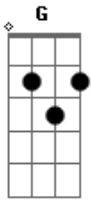

Hinário Adventista - 289 - Mais Perto da Tua Cruz

Tom: G

Intro: G D7 G

G C G
D7 G
C Am D D7 G

1.

Meu Senhor, sou Teu, Tua voz ouvi

A chamar-me com amor.

Eu almejo estar sempre junto a Ti,

Ó bendito Salvador!

Coro:

Mais perto da Tua cruz,

Quero estar, ó Sal--vador!

Mais perto da Tua cruz,

Sempre quero estar, Senhor!

2.

A seguir-Te aqui me consagro já

Constrangido pelo amor.

E minha'alma assim bem contente está

Em servir-te a Ti, Senhor!

3.

Oh, que doce paz, que alegria é,

Aos Teus santos pés estar!

E com terno amor, reverente fé,

Com o meu Senhor falar!

Acordes

© ukulele-chords.com