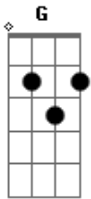

Hinário Adventista - 289 - Mais Perto da Tua Cruz

Tom: G

Intro: G D7 G
G C G
D7 G
C Am D D7 G

1.
Meu Senhor, sou Teu, Tua voz ouvi
G C G D7 G
A chamar-me com amor.
D7 G
Eu almejo estar sempre junto a Ti,
C Am D D7 G
Ó bendito Salvador!

Coro:
G C G
Mais perto da Tua cruz,
G C G D7 G D
Quero estar, ó Sal--vador!
G C
Mais perto da Tua cruz,

G D7 G
Sempre quero estar, Senhor!

2.
G D7 G
A seguir-Te aqui me consagro já
G C G
Constrangido pelo amor.
D7 G
E minha'alma assim bem contente está
C Am D D7 G
Em servir-te a Ti, Senhor!

3.
G D7 G
Oh, que doce paz, que alegria é,
G C G
Aos Teus santos pés estar!
D7 G
E com terno amor, reverente fé,
C Am D D7 G
Com o meu Senhor falar!

Acordes

© ukulele-chords.com