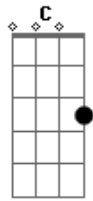

© ukulele-chords.com