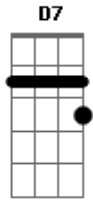

© ukulele-chords.com