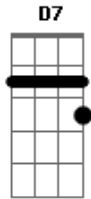

© ukulele-chords.com