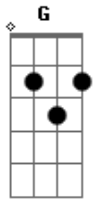

Hinário Adventista - 289 - Mais Perto da Tua Cruz

Tom: G

Intro: G D7 G

G C G
D7 G
C Am D D7 G

1.

Meu Senhor, sou Teu, Tua voz ouvi

G C G
A chamar-me com amor.

D7 G
Eu almejo estar sempre junto a Ti,

C Am D D7 G
Ó bendito Salvador!

Coro:

G C G
Mais perto da Tua cruz,

G C G D7 G D
Quero estar, ó Sal--vador!

G C
Mais perto da Tua cruz,

G D7 G
Sempre quero estar, Senhor!

2.

G D7 G
A seguir-Te aqui me consagro já

G C G
Constrangido pelo amor.

D7 G
E minha'alma assim bem contente está

C Am D D7 G
Em servir-te a Ti, Senhor!

3.

G D7 G
Oh, que doce paz, que alegria é,

G C G
Aos Teus santos pés estar!

D7 G
E com terno amor, reverente fé,

C Am D D7 G
Com o meu Senhor falar!

Acordes

© ukulele-chords.com