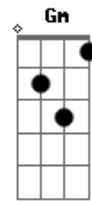

© ukulele-chords.com