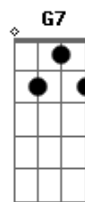

© ukulele-chords.com