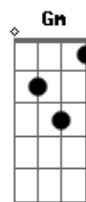

© ukulele-chords.com