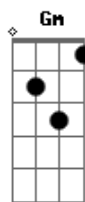

© ukulele-chords.com