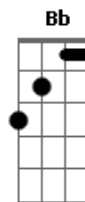

© ukulele-chords.com