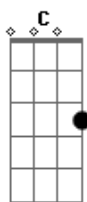

Hinário Adventista - 280 - o Mestre Nos Chama

Tom: F

Intro: F C7 F C7 F

C F F Dm C G7 C
C F C7 F Dm Gm C
F Bb F Gm7 C7 F

1.
F C7 F Dm Gm C
0 Mestre nos chama, de-ve-mos segui-Lo;
F Bb F C7 F
Seus passos seguros nos dão direção.
C F C7 F Dm Gm C
Nos vales, nos montes, por sendas difíceis,
F Bb F C7 F
Jesus, nosso Guia, é luz, proteção.
F C7 F C7 F
0 Mestre nos chama, urgente conclama;
C F F Dm C G7 C
Perdidos esperam as novas de amor.
C F C7 F Dm Gm C
Com fé prossí-gamos, cristãos verdadeiros,
F Bb F Gm7 C7 F
Falemos a todos de Deus, o Senhor.

2.
F C7 F Dm Gm C
0 Mestre nos chama, de-ve-mos ouvi-Lo;
F Bb F C7 F
É tempo de lutas e tribulação.

C F C7 F Dm Gm C
Com fé e co---ragem, guardados estamos;

F C7 F C7 F
0 Mestre nos chama, urgente conclama;
C F F Dm C G7 C
Segui-Lo devemos em todo o viver.
C F C7 F Dm Gm C
Fe--lizes es---tamos, a---legres levando
F Bb F Gm7 C7 F
Mensagem de graça de paz e poder.

3.
F C7 F Dm Gm C
0 Mestre nos chama; em-quanto inda é dia,
F Bb F C7 F
Saíamos à luta com todo o vigor.
C F C7 F Dm Gm C
Dei-xemos o mundo, prazeres, enganos,
F Bb F C7 F
Sirvamos a Cristo, o nos-so Senhor.
F C7 F C7 F
0 Mestre nos chama, urgente conclama;
C F F Dm C G7 C
0 tempo mui breve ao fim chegará.
C F C7 F Dm Gm C
Je-sus breve volta, com anjos em glória,
F Bb F Gm7 C7 F
E a todos Seus filhos ao Céu le-va-rá.

Acordes