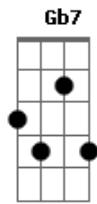

© ukulele-chords.com