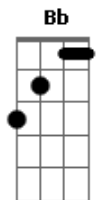

© ukulele-chords.com