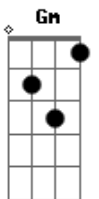

© ukulele-chords.com