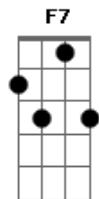

© ukulele-chords.com