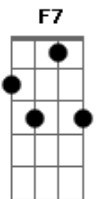

© ukulele-chords.com