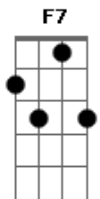

© ukulele-chords.com