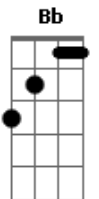

© ukulele-chords.com