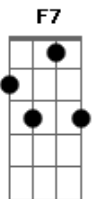

© ukulele-chords.com