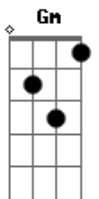

© ukulele-chords.com