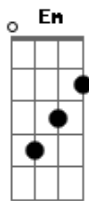

© ukulele-chords.com