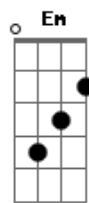

© ukulele-chords.com