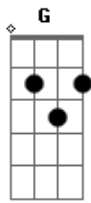

Hinário Adventista - 217 - Ando Sempre Alegre

Tom: D
Intro: D A7
A7 D
A7
D Em D A7 D

1.
D
Perdido eu na escuridão foi que Jesus me achou,
G D A E7 A
E com a luz do Seu amor as trevas dissipou.

Coro:
D A7
Eu alegre vou na Sua luz,
A7 D
Pois agora Cristo me conduz.

A7
Desde que me achou, da morte me livrou.
D Em D A7 D
Ando sempre alegre, Cristo me salvou!

2.
D
Andando estou na luz de Deus, que doce comunhão!
G D A E7 A
Prossigo sempre com vigor, deixando o mundo vão.

3.
D
Lá, face a face então verei Jesus, o Salvador,
G D A E7 A
O qual a Sua vida deu por mim, vil pecador.

Acordes

© ukulele-chords.com

© ukulele-chords.com

© ukulele-chords.com

© ukulele-chords.com

© ukulele-chords.com