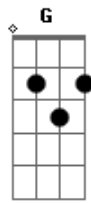

Hinário Adventista - 217 - Ando Sempre Alegre

Tom: D
Intro: D A7
A7 D
A7
D Em D A7 D

1.
D
Perdido eu na escuridão foi que Jesus me achou,
G D A E7 A
E com a luz do Seu amor as trevas dissipou.

Coro:
D A7
Eu alegre vou na Sua luz,
A7 D
Pois agora Cristo me conduz.

A7
Desde que me achou, da morte me livrou.
D Em D A7 D
Ando sempre alegre, Cristo me salvou!

2.
D
Andando estou na luz de Deus, que doce comunhão!
G D A E7 A
Prossigo sempre com vigor, deixando o mundo vão.

3.
D
Lá, face a face então verei Jesus, o Salvador,
G D A E7 A
O qual a Sua vida deu por mim, vil pecador.

Acordes

© ukulele-chords.com

© ukulele-chords.com

© ukulele-chords.com

© ukulele-chords.com

© ukulele-chords.com