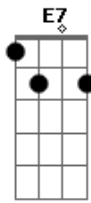

Hinário Adventista - 217 - Ando Sempre Alegre

Tom: D
Intro: D A7
A7 D
A7
D Em D A7 D

1.
D
Perdido eu na escuridão foi que Jesus me achou,
G D A E7 A
E com a luz do Seu amor as trevas dissipou.

Coro:
D A7
Eu alegre vou na Sua luz,
A7 D
Pois agora Cristo me conduz.

3.
D
Lá, face a face então verei Jesus, o Salvador,
G D A E7 A
O qual a Sua vida deu por mim, vil pecador.

Acordes

© ukulele-chords.com

© ukulele-chords.com

© ukulele-chords.com

© ukulele-chords.com

© ukulele-chords.com