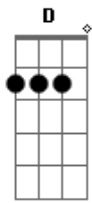

Hinário Adventista - 217 - Ando Sempre Alegre

Tom: D
Intro: D A7
A7 D
A7
D Em D A7 D

1.
D
Perdido eu na escuridão foi que Jesus me achou,
G D A E7 A
E com a luz do Seu amor as trevas dissipou.

Coro:
D A7
Eu alegre vou na Sua luz,
A7 D
Pois agora Cristo me conduz.

A7
Desde que me achou, da morte me livrou.
D Em D A7 D
Ando sempre alegre, Cristo me salvou!

2.
D
Andando estou na luz de Deus, que doce comunhão!
G D A E7 A
Prossigo sempre com vigor, deixando o mundo vão.

3.
D
Lá, face a face então verei Jesus, o Salvador,
G D A E7 A
O qual a Sua vida deu por mim, vil pecador.

Acordes

© ukulele-chords.com

© ukulele-chords.com

© ukulele-chords.com

© ukulele-chords.com

© ukulele-chords.com