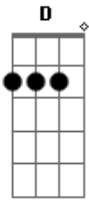

Hinário Adventista - 217 - Ando Sempre Alegre

Tom: D
Intro: D A7
A7 D
A7
D Em D A7 D

1.
D
Perdido eu na escuridão foi que Jesus me achou,
G D A E7 A
E com a luz do Seu amor as trevas dissipou.

Coro:
D A7
Eu alegre vou na Sua luz,
A7 D
Pois agora Cristo me conduz.

A7
Desde que me achou, da morte me livrou.
D Em D A7 D
Ando sempre alegre, Cristo me salvou!

2.
D
Andando estou na luz de Deus, que doce comunhão!
G D A E7 A
Prossigo sempre com vigor, deixando o mundo vão.

3.
D
Lá, face a face então verei Jesus, o Salvador,
G D A E7 A
O qual a Sua vida deu por mim, vil pecador.

Acordes

© ukulele-chords.com

© ukulele-chords.com

© ukulele-chords.com

© ukulele-chords.com

© ukulele-chords.com