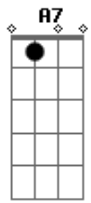

Hinário Adventista - 217 - Ando Sempre Alegre

Tom: D
Intro: D A7
A7 D
A7
D Em D A7 D

1.
D
Perdido eu na escuridão foi que Jesus me achou,
G D A E7 A
E com a luz do Seu amor as trevas dissipou.

Coro:
D A7
Eu alegre vou na Sua luz,
A7 D
Pois agora Cristo me conduz.

A7
Desde que me achou, da morte me livrou.
D Em D A7 D
Ando sempre alegre, Cristo me salvou!

2.
D
Andando estou na luz de Deus, que doce comunhão!
G D A E7 A
Prossigo sempre com vigor, deixando o mundo vão.

3.
D
Lá, face a face então verei Jesus, o Salvador,
G D A E7 A
O qual a Sua vida deu por mim, vil pecador.

Acordes

© ukulele-chords.com

© ukulele-chords.com

© ukulele-chords.com

© ukulele-chords.com

© ukulele-chords.com