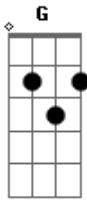

Hinário Adventista - 217 - Ando Sempre Alegre

Tom: D
Intro: D A7
A7 D
A7
D Em D A7 D

1.
D
Perdido eu na escuridão foi que Jesus me achou,
G D A E7 A
E com a luz do Seu amor as trevas dissipou.

Coro:
D A7
Eu alegre vou na Sua luz,
A7 D
Pois agora Cristo me conduz.

A7
Desde que me achou, da morte me livrou.
D Em D A7 D
Ando sempre alegre, Cristo me salvou!

2.
D
Andando estou na luz de Deus, que doce comunhão!
G D A E7 A
Prossigo sempre com vigor, deixando o mundo vão.

3.
D
Lá, face a face então verei Jesus, o Salvador,
G D A E7 A
O qual a Sua vida deu por mim, vil pecador.

Acordes

© ukulele-chords.com

© ukulele-chords.com

© ukulele-chords.com

© ukulele-chords.com

© ukulele-chords.com