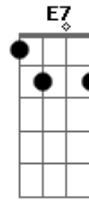

Hinário Adventista - 217 - Ando Sempre Alegre

Tom: D
Intro: D A7
A7 D
A7
D Em D A7 D

1.
D
Perdido eu na escuridão foi que Jesus me achou,
G D A E7 A
E com a luz do Seu amor as trevas dissipou.

Coro:
D A7
Eu alegre vou na Sua luz,
A7 D
Pois agora Cristo me conduz.

3.
D
Lá, face a face então verei Jesus, o Salvador,
G D A E7 A
O qual a Sua vida deu por mim, vil pecador.

Acordes

© ukulele-chords.com

© ukulele-chords.com

© ukulele-chords.com

© ukulele-chords.com

© ukulele-chords.com