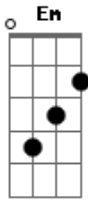

Hinário Adventista - 217 - Ando Sempre Alegre

Tom: D
Intro: D A7
A7 D
A7
D Em D A7 D

1.
D
Perdido eu na escuridão foi que Jesus me achou,
G D A E7 A
E com a luz do Seu amor as trevas dissipou.

Coro:
D A7
Eu alegre vou na Sua luz,
A7 D
Pois agora Cristo me conduz.

A7
Desde que me achou, da morte me livrou.
D Em D A7 D
Ando sempre alegre, Cristo me salvou!

2.
D
Andando estou na luz de Deus, que doce comunhão!
G D A E7 A
Prossigo sempre com vigor, deixando o mundo vão.

3.
D
Lá, face a face então verei Jesus, o Salvador,
G D A E7 A
O qual a Sua vida deu por mim, vil pecador.

Acordes

© ukulele-chords.com

© ukulele-chords.com

© ukulele-chords.com

© ukulele-chords.com

© ukulele-chords.com