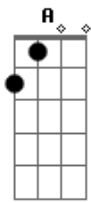

Hinário Adventista - 217 - Ando Sempre Alegre

Tom: D
Intro: D A7
A7 D
A7
D Em D A7 D

1.
D
Perdido eu na escuridão foi que Jesus me achou,
G D A E7 A
E com a luz do Seu amor as trevas dissipou.

Coro:
D A7
Eu alegre vou na Sua luz,
A7 D
Pois agora Cristo me conduz.

3.
D
Lá, face a face então verei Jesus, o Salvador,
G D A E7 A
O qual a Sua vida deu por mim, vil pecador.

Acordes

© ukulele-chords.com

© ukulele-chords.com

© ukulele-chords.com

© ukulele-chords.com

© ukulele-chords.com