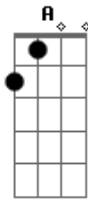

Hinário Adventista - 217 - Ando Sempre Alegre

Tom: D
Intro: D A7
A7 D
A7
D Em D A7 D

1.
D
Perdido eu na escuridão foi que Jesus me achou,
G D A E7 A
E com a luz do Seu amor as trevas dissipou.

Coro:
D A7
Eu alegre vou na Sua luz,
A7 D
Pois agora Cristo me conduz.

3.
D
Lá, face a face então verei Jesus, o Salvador,
G D A E7 A
O qual a Sua vida deu por mim, vil pecador.

Acordes

© ukulele-chords.com

© ukulele-chords.com

© ukulele-chords.com

© ukulele-chords.com

© ukulele-chords.com