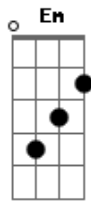

Hinário Adventista - 217 - Ando Sempre Alegre

Tom: D
Intro: D A7
A7 D
A7
D Em D A7 D

1.
D
Perdido eu na escuridão foi que Jesus me achou,
G D A E7 A
E com a luz do Seu amor as trevas dissipou.

Coro:
D A7
Eu alegre vou na Sua luz,
A7 D
Pois agora Cristo me conduz.

A7
Desde que me achou, da morte me livrou.
D Em D A7 D
Ando sempre alegre, Cristo me salvou!

2.
D
Andando estou na luz de Deus, que doce comunhão!
G D A E7 A
Prossigo sempre com vigor, deixando o mundo vão.

3.
D
Lá, face a face então verei Jesus, o Salvador,
G D A E7 A
O qual a Sua vida deu por mim, vil pecador.

Acordes

© ukulele-chords.com

© ukulele-chords.com

© ukulele-chords.com

© ukulele-chords.com

© ukulele-chords.com