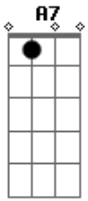

Hinário Adventista - 217 - Ando Sempre Alegre

Tom: D
Intro: D A7
A7 D
A7
D Em D A7 D

1.
D
Perdido eu na escuridão foi que Jesus me achou,
G D A E7 A
E com a luz do Seu amor as trevas dissipou.

Coro:
D A7
Eu alegre vou na Sua luz,
A7 D
Pois agora Cristo me conduz.

A7
Desde que me achou, da morte me livrou.
D Em D A7 D
Ando sempre alegre, Cristo me salvou!

2.
D
Andando estou na luz de Deus, que doce comunhão!
G D A E7 A
Prossigo sempre com vigor, deixando o mundo vão.

3.
D
Lá, face a face então verei Jesus, o Salvador,
G D A E7 A
O qual a Sua vida deu por mim, vil pecador.

Acordes

© ukulele-chords.com

© ukulele-chords.com

© ukulele-chords.com

© ukulele-chords.com

© ukulele-chords.com