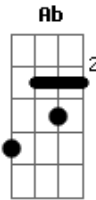

© ukulele-chords.com