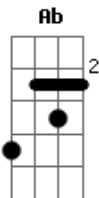

© ukulele-chords.com