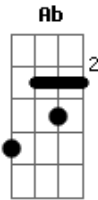

© ukulele-chords.com