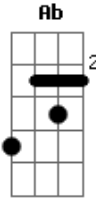

© ukulele-chords.com