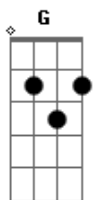

Hinário Adventista - 213 - Graça de Deus

Tom: G

Intro: G C G
D7 G C G
G C G
Am G Am7 G D G

1.
G D7 G D7 G
Graça de Deus, infinito amor!
D G D7 G G G
Graça do Céu, dom divinal!
G D7 G D7 Em
Por Sua morte em amarga dor,
Am Am7 G D G
Cristo me trouxe este amor real.

Coro:
G C G
Graça, graça,
D7 G C G
Fonte de paz que Jesus me deu;
G C G
Graça, graça,

Am G Am7 G D G
Graça mai-or que o pecado meu.

2.
G D7 G D7 G
Fardos me oprimem, de angústia e dor,
D G D7 G G G
Quando me vêm ondas do mal,
G D7 G D7 Em
Mas pela graça do Salvador,
Am Am7 G D G
Tenho poder para ser leal.

3.
G D7 G D7 G
Quão insondável o amor de Deus!
D G D7 G G G
Traz salvação ao pecador.
G D7 G D7 Em
Por esta graça que vem dos Céus
Am Am7 G D G
Sei que estarei com o meu Senhor.

Acordes

© ukulele-chords.com