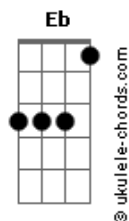

Hinário Adventista - 192 - Infinita Graça

tom:
Eb (forma dos acordes no tom de D)
Capotraste na 1ª casa
Intro: D G D
A7 A A7 D
D G D
A7 A A7 D

[Primeira Parte]

D G D
Conforme a Tua infinita graça
A7 A D
Ó Pai, perdoa minha transgressão
D G D
Faz-me sentir o Teu amor infindo
A7 A D
Dá-me alegria em Tua salvação

[Refrão]

Acordes

G A Em
Mais uma vez eu sinto o meu pecado
A7 A D
Que é contra Ti, ó Pai de amor
G A Em
Concede, ó Deus, a mim, misericórdia
D A7 D
E entoarei a Ti o meu louvor

[Segunda Parte]

D G D
Meu coração entrego a Ti, contrito
A7 A D
Perdão imploro, meu Senhor e Rei
D G D
Conforme a Tua infinita graça
A7 A D
Misericórdia, sim, alcançarei