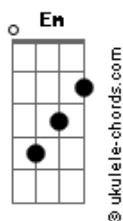

Hinário Adventista - 192 - Infinita Graça

tom:
 Eb (forma dos acordes no tom de D)
 Capotraste na 1ª casa
 Intro: D G D
 A7 A A7 D
 D G D
 A7 A A7 D

[Primeira Parte]

D G D
 Conforme a Tua infinita graça
 A7 A D
 Ó Pai, perdoa minha transgressão
 D G D
 Faz-me sentir o Teu amor infindo
 A7 A D
 Dá-me alegria em Tua salvação

[Refrão]

Acordes

G A Em
 Mais uma vez eu sinto o meu pecado
 A7 A D
 Que é contra Ti, ó Pai de amor
 G A Em
 Concede, ó Deus, a mim, misericórdia
 D A7 D
 E entoarei a Ti o meu louvor

[Segunda Parte]

D G D
 Meu coração entrego a Ti, contrito
 A7 A D
 Perdão imploro, meu Senhor e Rei
 D G D
 Conforme a Tua infinita graça
 A7 A D
 Misericórdia, sim, alcançarei