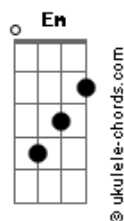

Hinário Adventista - 192 - Infinita Graça

tom:
 Eb (forma dos acordes no tom de D)
 Capotraste na 1ª casa
 Intro: D G D
 A7 A A7 D
 D G D
 A7 A A7 D

[Primeira Parte]

D G D
 Conforme a Tua infinita graça
 A7 A D
 Ó Pai, perdoa minha transgressão
 D G D
 Faz-me sentir o Teu amor infindo
 A7 A D
 Dá-me alegria em Tua salvação

[Refrão]

Acordes

G A Em
 Mais uma vez eu sinto o meu pecado
 A7 A D
 Que é contra Ti, ó Pai de amor
 G A Em
 Concede, ó Deus, a mim, misericórdia
 D A7 D
 E entoarei a Ti o meu louvor

[Segunda Parte]

D G D
 Meu coração entrego a Ti, contrito
 A7 A D
 Perdão imploro, meu Senhor e Rei
 D G D
 Conforme a Tua infinita graça
 A7 A D
 Misericórdia, sim, alcançarei