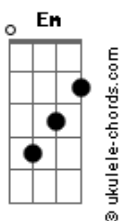

Hinário Adventista - 192 - Infinita Graça

tom:
 Eb (forma dos acordes no tom de D)
 Capotraste na 1ª casa
 Intro: D G D
 A7 A A7 D
 D G D
 A7 A A7 D

[Primeira Parte]

D G D
 Conforme a Tua infinita graça
 A7 A D
 Ó Pai, perdoa minha transgressão
 D G D
 Faz-me sentir o Teu amor infindo
 A7 A D
 Dá-me alegria em Tua salvação

[Refrão]

Acordes

G A Em
 Mais uma vez eu sinto o meu pecado
 A7 A D
 Que é contra Ti, ó Pai de amor
 G A Em
 Concede, ó Deus, a mim, misericórdia
 D A7 D
 E entoarei a Ti o meu louvor

[Segunda Parte]

D G D
 Meu coração entrego a Ti, contrito
 A7 A D
 Perdão imploro, meu Senhor e Rei
 D G D
 Conforme a Tua infinita graça
 A7 A D
 Misericórdia, sim, alcançarei