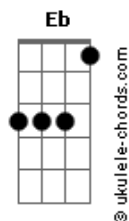

Hinário Adventista - 192 - Infinita Graça

tom:
 Eb (forma dos acordes no tom de D)
 Capotraste na 1ª casa
 Intro: D G D
 A7 A A7 D
 D G D
 A7 A A7 D

[Primeira Parte]

D G D
 Conforme a Tua infinita graça
 A7 A D
 Ó Pai, perdoa minha transgressão
 D G D
 Faz-me sentir o Teu amor infindo
 A7 A D
 Dá-me alegria em Tua salvação

[Refrão]

Acordes

G A Em
 Mais uma vez eu sinto o meu pecado
 A7 A D
 Que é contra Ti, ó Pai de amor
 G A Em
 Concede, ó Deus, a mim, misericórdia
 D A7 D
 E entoarei a Ti o meu louvor

[Segunda Parte]

D G D
 Meu coração entrego a Ti, contrito
 A7 A D
 Perdão imploro, meu Senhor e Rei
 D G D
 Conforme a Tua infinita graça
 A7 A D
 Misericórdia, sim, alcançarei