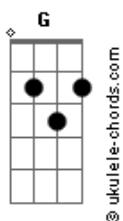

Hinário Adventista - 192 - Infinita Graça

tom:
 Eb (forma dos acordes no tom de D)
 Capotraste na 1ª casa
 Intro: D G D
 A7 A A7 D
 D G D
 A7 A A7 D

[Primeira Parte]

D G D
 Conforme a Tua infinita graça
 A7 A D
 Ó Pai, perdoa minha transgressão
 D G D
 Faz-me sentir o Teu amor infindo
 A7 A D
 Dá-me alegria em Tua salvação

[Refrão]

Acordes

G A Em
 Mais uma vez eu sinto o meu pecado
 A7 A D
 Que é contra Ti, ó Pai de amor
 G A Em
 Concede, ó Deus, a mim, misericórdia
 D A7 D
 E entoarei a Ti o meu louvor

[Segunda Parte]

D G D
 Meu coração entrego a Ti, contrito
 A7 A D
 Perdão imploro, meu Senhor e Rei
 D G D
 Conforme a Tua infinita graça
 A7 A D
 Misericórdia, sim, alcançarei