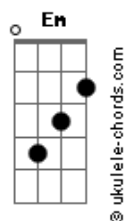

# Hinário Adventista - 192 - Infinita Graça

tom:  
 Eb (forma dos acordes no tom de D )  
 Capotraste na 1ª casa  
 Intro: D G D  
 A7 A A7 D  
 D G D  
 A7 A A7 D

[Primeira Parte]

D G D  
 Conforme a Tua infinita graça  
 A7 A D  
 Ó Pai, perdoa minha transgressão  
 D G D  
 Faz-me sentir o Teu amor infindo  
 A7 A D  
 Dá-me alegria em Tua salvação

## Acordes

G A Em  
 Mais uma vez eu sinto o meu pecado  
 A7 A D  
 Que é contra Ti, ó Pai de amor  
 G A Em  
 Concede, ó Deus, a mim, misericórdia  
 D A7 D  
 E entoarei a Ti o meu louvor

[Segunda Parte]