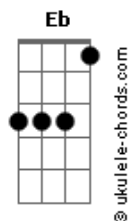

Hinário Adventista - 192 - Infinita Graça

tom:
 Eb (forma dos acordes no tom de D)
 Capotraste na 1ª casa
 Intro: D G D
 A7 A A7 D
 D G D
 A7 A A7 D

[Primeira Parte]

D G D
 Conforme a Tua infinita graça
 A7 A D
 Ó Pai, perdoa minha transgressão
 D G D
 Faz-me sentir o Teu amor infindo
 A7 A D
 Dá-me alegria em Tua salvação

[Refrão]

Acordes

G A Em
 Mais uma vez eu sinto o meu pecado
 A7 A D
 Que é contra Ti, ó Pai de amor
 G A Em
 Concede, ó Deus, a mim, misericórdia
 D A7 D
 E entoarei a Ti o meu louvor

[Segunda Parte]

D G D
 Meu coração entrego a Ti, contrito
 A7 A D
 Perdão imploro, meu Senhor e Rei
 D G D
 Conforme a Tua infinita graça
 A7 A D
 Misericórdia, sim, alcançarei