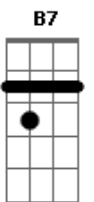

© ukulele-chords.com