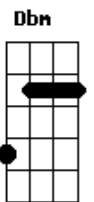

ukulele-chords.com