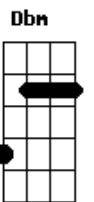

© ukulele-chords.com