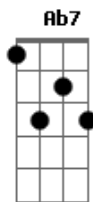

© ukulele-chords.com