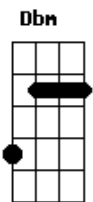

© ukulele-chords.com