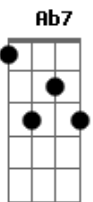

© ukulele-chords.com