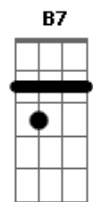

© ukulele-chords.com