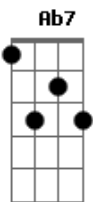

© ukulele-chords.com