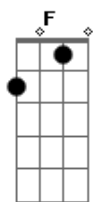

Hinário Adventista - 191 - Quero Estar Ao Pé da Cruz

Tom: F

(com acordes na forma de Capotraste na 1ª casa

Intro: E A
E A E E B
E A E Ab7 A
E B B7 E

1.
E A E B7 Dbm A
Quero estar ao pé da cruz,
E E B
De onde rica fon-te
E A E B7 Dbm A
Corre franca e salutar,
E B B7 E
Sobre o rude monte.

Coro:
E A
Sim, na cruz, sim, na cruz
E A E E B
Sempre me glori--o,
E A E Ab7 A
Té que ao fim vá descansar
E B B7 E
Salvo, além do ri-o.

E)

2.
E A E B7 Dbm A
A tremer ao pé da cruz,
E E B
Graça eterna achou-me;
E A E B7 Dbm A
Lá a Estrela da manhã
E B B7 E
Raios Seus mandou-me.

3.
E A E B7 Dbm A
Sempre a cruz, Jesus meu Deus,
E E B
Queiras recordar-me;
E A E B7 Dbm A
Dela, à sombra, ó Salvador,
E B B7 E
Queiras abrigar-me.

4.
E A E B7 Dbm A
Junto à cruz, ardendo em fé,
E E B
Sem temor vigi--o,
E A E B7 Dbm A
Pois ao lar paterno irei,
E B B7 E
Salvo, além do ri-o.

Acordes