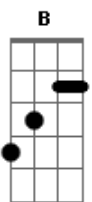

© ukulele-chords.com