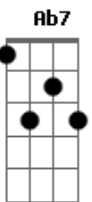

© ukulele-chords.com