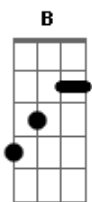

© ukulele-chords.com