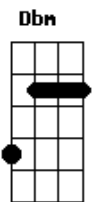

© ukulele-chords.com