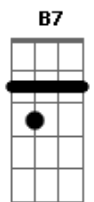

© ukulele-chords.com