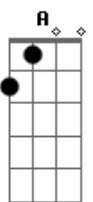

© ukulele-chords.com