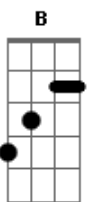

© ukulele-chords.com