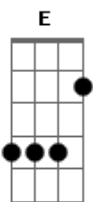

© ukulele-chords.com

© ukulele-chords.com