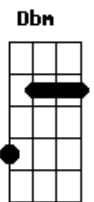

© ukulele-chords.com