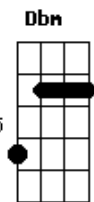

© ukulele-chords.com