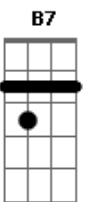

© ukulele-chords.com