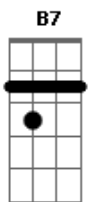

© ukulele-chords.com