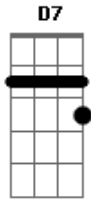

© ukulele-chords.com

© ukulele-chords.com