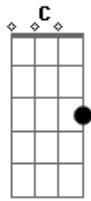

Hinário Adventista - 184 - Deixa a Luz do Céu Entrar

Tom: G

Intro: G C G D

D7 D7 G

G C C

G D7 Bm G

1.

G G D7
Tu anseias hoje a salvação fruir?

D7 G D G G
Tens desejo de a escuridão banir?

G G C C
Abre, pois, o coração de par em par!

G D7 Bm G
Deixa a luz do Céu entrar!

Coro:

G C G D
Deixa a luz do Céu entrar!

D7 D7 G
Deixa a luz do Céu en---trar!

G C C
Abre, pois, o coração de par em par!

G D7 Bm G
Deixa a luz do Céu entrar!

2.

G G D7
Cristo, a luz celeste, quer morar em ti,
D7 G D G G
Para iluminar o teu caminho aqui!

G G C C
Sempre do pecado o coração limpar!

G D7 Bm G
Deixa a luz do Céu entrar!

3.

G G D7
Que alegria andar no brilho dessa luz!

D7 G D G G
Vida eterna e paz no coração produz!

G G C C
Oh, aceita agora o Salvador-Jesus!

G D7 Bm G
Deixa a luz do Céu entrar!

Acordes

© ukulele-chords.com

© ukulele-chords.com

© ukulele-chords.com

© ukulele-chords.com

© ukulele-chords.com