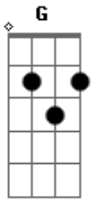

Hinário Adventista - 184 - Deixa a Luz do Céu Entrar

Tom: G

Intro: G C G D

D7 D7 G

G C C

G D7 Bm G

1.

Tu anseias hoje a salvação fruir?

Tens desejo de a escuridão banir?

Abre, pois, o coração de par em par!

Deixa a luz do Céu entrar!

Coro:

Deixa a luz do Céu entrar!

Deixa a luz do Céu en---trar!

Abre, pois, o coração de par em par!

Deixa a luz do Céu entrar!

2.

Cristo, a luz celeste, quer morar em ti,
Para iluminar o teu caminho aqui!

Sempre do pecado o coração limpar!

Deixa a luz do Céu entrar!

3.

Que alegria andar no brilho dessa luz!

Vida eterna e paz no coração produz!

Oh, aceita agora o Salvador-Jesus!

Deixa a luz do Céu entrar!

Acordes

© ukulele-chords.com