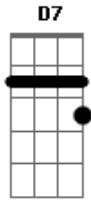

Hinário Adventista - 184 - Deixa a Luz do Céu Entrar

Tom: G

Intro: G C G D

D7 D7 G
G C C
G D7 Bm G

1.

G G D7
Tu anseias hoje a salvação fruir?

D7 G D G G
Tens desejo de a escuridão banir?

G G C C
Abre, pois, o coração de par em par!

G D7 Bm G
Deixa a luz do Céu entrar!

Coro:

G C G D
Deixa a luz do Céu entrar!

D7 D7 G
Deixa a luz do Céu en---trar!

G C C
Abre, pois, o coração de par em par!

G D7 Bm G
Deixa a luz do Céu entrar!

2.

G G D7
Cristo, a luz celeste, quer morar em ti,
D7 G D G G
Para iluminar o teu caminho aqui!

G G C C
Sempre do pecado o coração limpar!

G D7 Bm G
Deixa a luz do Céu entrar!

3.

G G D7
Que alegria andar no brilho dessa luz!

D7 G D G G
Vida eterna e paz no coração produz!

G G C C
Oh, aceita agora o Salvador-Jesus!

G D7 Bm G
Deixa a luz do Céu entrar!

Acordes

© ukulele-chords.com

© ukulele-chords.com

© ukulele-chords.com

© ukulele-chords.com

© ukulele-chords.com