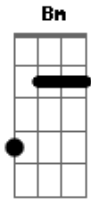

Hinário Adventista - 184 - Deixa a Luz do Céu Entrar

Tom: G

Intro: G C G D

D7 D7 G
G C C
G D7 Bm G

1.

G G D7
Tu anseias hoje a salvação fruir?

D7 G D G G
Tens desejo de a escuridão banir?

G G C C
Abre, pois, o coração de par em par!

G D7 Bm G
Deixa a luz do Céu entrar!

Coro:

G C G D
Deixa a luz do Céu entrar!

D7 D7 G
Deixa a luz do Céu en---trar!

G C C
Abre, pois, o coração de par em par!

G D7 Bm G
Deixa a luz do Céu entrar!

2.

G G D7
Cristo, a luz celeste, quer morar em ti,
D7 G D G G
Para iluminar o teu caminho aqui!

G G C C
Sempre do pecado o coração limpar!

G D7 Bm G
Deixa a luz do Céu entrar!

3.

G G D7
Que alegria andar no brilho dessa luz!

D7 G D G G
Vida eterna e paz no coração produz!

G G C C
Oh, aceita agora o Salvador-Jesus!

G D7 Bm G
Deixa a luz do Céu entrar!

Acordes

© ukulele-chords.com

© ukulele-chords.com

© ukulele-chords.com

© ukulele-chords.com

© ukulele-chords.com