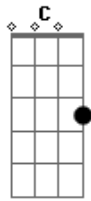

Hinário Adventista - 184 - Deixa a Luz do Céu Entrar

Tom: G

Intro: G C G D

D7 D7 G
G C C
G D7 Bm G

1.

G G D7
Tu anseias hoje a salvação fruir?

D7 G D G G
Tens desejo de a escuridão banir?

G G C C
Abre, pois, o coração de par em par!

G D7 Bm G
Deixa a luz do Céu entrar!

Coro:

G C G D
Deixa a luz do Céu entrar!

D7 D7 G
Deixa a luz do Céu en---trar!

G C C
Abre, pois, o coração de par em par!

G D7 Bm G
Deixa a luz do Céu entrar!

2.

G G D7
Cristo, a luz celeste, quer morar em ti,
D7 G D G G
Para iluminar o teu caminho aqui!

G G C C
Sempre do pecado o coração limpar!

G D7 Bm G
Deixa a luz do Céu entrar!

3.

G G D7
Que alegria andar no brilho dessa luz!

D7 G D G G
Vida eterna e paz no coração produz!

G G C C
Oh, aceita agora o Salvador-Jesus!

G D7 Bm G
Deixa a luz do Céu entrar!

Acordes

© ukulele-chords.com

© ukulele-chords.com

© ukulele-chords.com

© ukulele-chords.com

© ukulele-chords.com