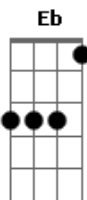

Hinário Adventista - 174 - Segue-me

tom:
Eb (forma dos acordes no tom de D)
Capotraste na 1ª casa
Intro: D Bm D A7 D

D Bm D A7 D
Escuta a voz do meu Jesus; Segue-Me, segue-Me, segue-Me
D Bm D A7 D
Guiar-te-ei à eterna luz; Segue-Me, segue-Me, segue-Me
G A A7 D
Por ti Eu toda a lei cumpri; Por ti o amargo fel bebi
G D A7 D
Por ti a morte já sofri; Segue-Me, segue-Me, segue-Me

D Bm D A7 D
Liberto dos pecados teus, Segue-Me, segue-Me, segue-Me
D Bm D A7 D
Guiar-te-ei aos altos Céus; Segue-Me, segue-Me, segue-Me
G A A7 D
Oh, quantas vezes te chamei, E tu quebraste a Minha lei

G D G D A7 D
Mas fiador teu Eu fiquei; Segue-Me, segue-Me, segue-Me

D Bm D A7 D
Em Mim tu podes descansar; Segue-Me, segue-Me, segue-Me
D Bm D A7 D
Vem teus cuidados Me entregar; Segue-Me, segue-Me, segue-Me
G D A A7 D
Eu sou teu Deus, teu Salvador; Eu te amo muito, ó pecador
G D G D A7 D
Ó, deixa todo o teu temor; Segue-Me, segue-Me, segue-Me

D Bm A D
Sim meu Jesus te seguirei; seguirei, sim, seguirei
D Bm A D
Por ti eu tudo deixarei; deixarei, sim, deixarei
G D A D
Mui débil sou e sem valor; Sem ti não posso andar, senhor
G D Bm A A
Mas enche-me do teu vigor; seguirei, sim, seguirei

Acordes