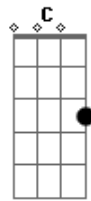

Hinário Adventista - 154 - Ó Vem, Espírito de Amor

Tom: G

Intro: G G D G D7 G

C G
G D G G G
D7 G
D7 G

1.

G G D G D7 G
Ó, vem, Espírito de amor

C G
Poder celestial

G D G G G
Inspira-nos com santo ardor
D7 G

Do vivo manancial
D7 G

Do vivo manancial

2.

G G D G D7 G
Eleva nosso coração

C G
Do mundo mau e atroz
G D G G G
E ao Teu amor e salvação
D7 G
Fiéis sejamos nós
D7 G
Fiéis sejamos nós

3.

G G D G D7 G
Concede fé à Tua grei

C G
E livra-nos do mal

G D G G G
A nós ensina Tua lei

D7 G
Doutrina celestial

D7 G
Doutrina celestial

Acordes

© ukulele-chords.com

© ukulele-chords.com

© ukulele-chords.com