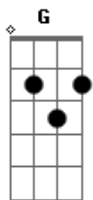

Hinário Adventista - 154 - Ó Vem, Espírito de Amor

Tom: G

Intro: G G D G D7 G

C G
G D G G G
D7 G
D7 G

1.

G G D G D7 G
Ó, vem, Espírito de amor

C G

Poder celestial

Eleva nosso coração

C G
Do mundo mau e atroz
G D G G G
E ao Teu amor e salvação
D7 G
Fiéis sejamos nós
D7 G
Fiéis sejamos nós

3.

G G D G D7 G

Concede fé à Tua grei

C G

E livra-nos do mal

G D G G G

A nós ensina Tua lei

D7 G

Doutrina celestial

D7 G

Doutrina celestial

Acordes

© ukulele-chords.com

© ukulele-chords.com