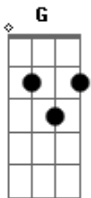

Hinário Adventista - 154 - Ó Vem, Espírito de Amor

Tom: G

Intro: G G D G D7 G

C G
G D G G G
D7 G
D7 G

1.

G G D G D7 G

Ó, vem, Espírito de amor

C G
Poder celestial

G D G G G
Inspira-nos com santo ardor

D7 G
Do vivo manancial

D7 G
Do vivo manancial

Do vivo manancial

2.

G G D G D7 G

Eleva nosso coração

C G
Do mundo mau e atroz
G D G G G
E ao Teu amor e salvação
D7 G
Fiéis sejamos nós
D7 G
Fiéis sejamos nós

3.

G G D G D7 G
Concede fé à Tua grei

C G
E livra-nos do mal

G D G G G
A nós ensina Tua lei

D7 G
Doutrina celestial

D7 G
Doutrina celestial

Acordes

© ukulele-chords.com