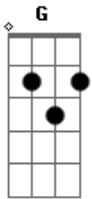

© ukulele-chords.com

© ukulele-chords.com