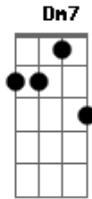

© ukulele-chords.com