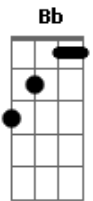

© ukulele-chords.com

© ukulele-chords.com