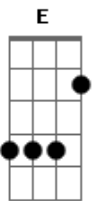

© ukulele-chords.com