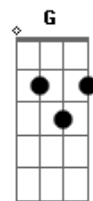

© ukulele-chords.com