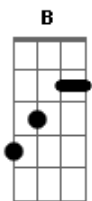

© ukulele-chords.com