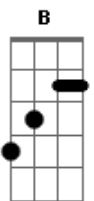

© ukulele-chords.com