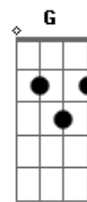

© ukulele-chords.com