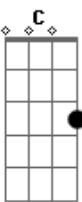

Hinário Adventista do Sétimo Dia - Mansão Sobre o Monte

tom:
C
A--ves can-tando nas copas frondosas
Em F Gb G G7 G7 C F C
Re--ju---bi-lan-do na vida sem fim

C Dm B C C F C
A-guar-do o dia de emoção sem par
C A G7 G7 Em B C
No qual terei um belíssimo lar
Dm B C F C
Entre co--linas e vales formosos
Em F Gb G G7 G7 C F C
Don--de se a-vista a cidade eternal

C C F C
Acordes

© ukulele-chords.com