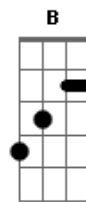

© ukulele-chords.com

© ukulele-chords.com

Terei uma casa no alto do monte
 Em F Gb G G7 G B C
 Com flo--res lin-das por todo o jardim
 C C F C
 A--ves can-tando nas copas frondosas
 Em F Gb G G7 G7 C F C
 Re--ju---bi-lan-do na vida sem fim
 C Dm B C C F C
 Manhãs bem claras sem nuvens escuras
 C A G7 G7 Em B C
 O sol radiante está sempre a brilhar
 Dm B C F C
 A-ni--mai-zinhos sem susto ou temores
 Em F Gb G G7 G7 C F C
 En---tre cri--an-ças a correr e a brincar