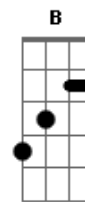

© ukulele-chords.com

© ukulele-chords.com

Terei uma casa no alto do monte
 Em F Gb G G7 G B C
 Com flo--res lin-das por todo o jardim
 C C F C
 A--ves can-tando nas copas frondosas
 Em F Gb G G7 G7 C F C
 Re--ju---bi-lan-do na vida sem fim
 C Dm B C C F C
 Manhãs bem claras sem nuvens escuras
 C A G7 G7 Em B C
 O sol radiante está sempre a brilhar
 Dm B C F C
 A-ni--mai-zinhos sem susto ou temores
 Em F Gb G G7 G7 C F C
 En---tre cri--an-ças a correr e a brincar