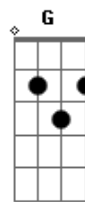

© ukulele-chords.com