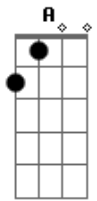

Hinário Adventista do 7º Dia - Lado a Lado

Tom: D

Intro: G A D D7

G A D D7
Lado a lado aqui, crendo em Seu amor

G A D D7

Adorando o Rei, Senhor

G G D D7

Avançando em fé, movidos pelo amor

Lá nas mansões celestiais

Acordes

© ukulele-chords.com

© ukulele-chords.com

© ukulele-chords.com

© ukulele-chords.com