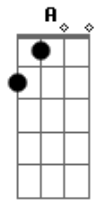

Hinário Adventista do 7º Dia - Lado a Lado

Tom: D
Intro: G A D D7

G A D D7
Lado a lado aqui,crendo em Seu amor

G A D D7

Adorando o Rei, Senhor

G G D D7

Avançando em fé, movidos pelo amor

G A D D7

Lá nas mansões celestiais

Acordes

© ukulele-chords.com

© ukulele-chords.com

© ukulele-chords.com

© ukulele-chords.com