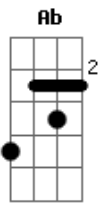

© ukulele-chords.com