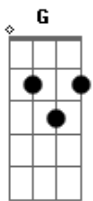

© ukulele-chords.com