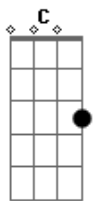

Hilton Ranniery - Larga Logo

Tom: C

Sem você pareço estar perdido
E o que fazer quando não esta comigo
Eu tenho que me libertar não da pra viver assim
Eu preciso me encontrar nessa tristeza por um fim...
Eu não quero viver atrás correndo
E eu espero não ficar mais sofrendo

Se não ta querendo se comprometer então vê se larga logo
Eu só to querendo resolver porque viver assim não gosto...

Refrão

Vamos resolver essa nossa situação...
Que machuca e só faz agente chorar tanto...
Se agente não se acertar vamos dar um jeito
Porque ninguém é perfeito e cada um vai pra um canto...

Acordes

© ukulele-chords.com