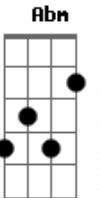

**Dbm**  
 Quero encontrar  
**D D**  
 A gente por aí  
**Gbm7 Gbm7**  
 Sem mensurar  
**D7M F**  
 O riso frouxo e o livre estar

**A Abm Gbm7 Gbm D7M D**  
 Quero andar e respirar o ar da rua  
**A Abm Gbm7 Gbm D7M D**  
 Ou caminhar por caminhar, sem direção

© ukulele-chords.com

© ukulele-chords.com

© ukulele-chords.com

© ukulele-chords.com

**A Abm Gbm7 Gbm D7M D**  
 Me despertar quando sair pra ver a lua  
**A Abm Gbm7 Gbm D7M D**  
 Dançar meu corpo segurando a sua mão  
**Gbm7**  
 Quero conversar