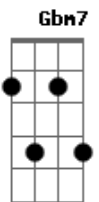

© ukulele-chords.com