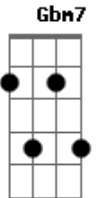

© ukulele-chords.com