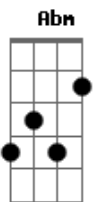

Dbm
 Quero encontrar
D D
 A gente por aí
Gbm7 Gbm7
 Sem mensurar
D7M F
 O riso frouxo e o livre estar

A Abm Gbm7 Gbm D7M D
 Quero andar e respirar o ar da rua
A Abm Gbm7 Gbm D7M D
 Ou caminhar por caminhar, sem direção

© ukulele-chords.com

© ukulele-chords.com

ukulele-chords.com

ukulele-chords.com

A Abm Gbm7 Gbm D7M D
 Me despertar quando sair pra ver a lua
A Abm Gbm7 Gbm D7M D
 Dançar meu corpo segurando a sua mão
Gbm7
 Quero conversar