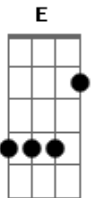

© ukulele-chords.com