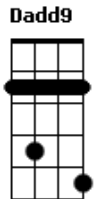

**Dbm**  
 Quero encontrar  
**D D**  
 A gente por aí  
**Gbm7 Gbm7**  
 Sem mensurar  
**D7M F**  
 O riso frouxo e o livre estar

**A Abm Gbm7 Gbm D7M D**  
 Quero andar e respirar o ar da rua  
**A Abm Gbm7 Gbm D7M D**  
 Ou caminhar por caminhar, sem direção

© ukulele-chords.com

© ukulele-chords.com

© ukulele-chords.com

© ukulele-chords.com

**A Abm Gbm7 Gbm D7M D**  
 Me despertar quando sair pra ver a lua  
**A Abm Gbm7 Gbm D7M D**  
 Dançar meu corpo segurando a sua mão  
**Gbm7**  
 Quero conversar