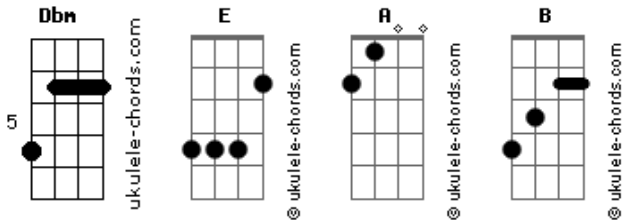

Hillsong United - Tócame Señor

tom:
Dbm

Intro: E A
Tócame Señor no me dejes ir

Dbm A
Yo quiero estar
E B
Por siempre junto a ti

(E B Dbm A)

[Verso]

E
Delante del Señor
A
Mi alabanza doy
Dbm
Su amor yo anhele en mi
A B E
Jesús te anhele a ti
E
Tuyo es mi corazón
A
Moriste tu por mí
Dbm
Tu gracia anhele en mi
A B E
Jesús te anhele a ti

[Pré-Refrão]

E A
Tócame Señor no me dejes ir
Dbm A

Acordes

Yo quiero estar
E B
Por siempre junto a ti

[Refrão]

E B
Y hoy que cerca estás
Dbm
Todo es diferente
A
Todo es tan distinto Dios
E B Dbm
En mi todo cambió no soy igual
A
Contigo quiero estar
E
Contigo quiero estar
(E B Dbm A)

[Ponte]

E Dbm A B
Para siempre cantare
E Dbm
En tu presencia
A B
Es donde siempre quiero estar
(E B Dbm A)
(E B Dbm A)

[Final] E