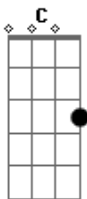

© ukulele-chords.com