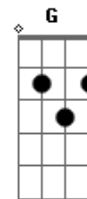

© ukulele-chords.com