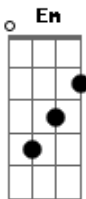

© ukulele-chords.com