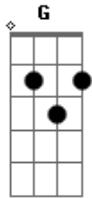

Hillsong United - Cristo Mi Amigo Fiel

Tom: C

(intro) C G F G C G F G

C G F
 Haz oído del que llaman Cristo
 G C
 Haz oído de su amor
 G F
 Haz oído de que está en el cielo
 G
 Haz oído que el Rey vendrá
 Am G F
 Yo encontré su amor, creo en el Señor, enseñaméee

C G F
 Creo en el que se llama Cristo
 G C
 Creo que resucitó
 G F
 Creo que viviré por siempre
 G
 Creo que mi Rey vendrá
 Am G F

Porque encontré su amor, creo en el Señor, enseñaméee

(refrão)

C G
 Cristo mi amigo fiel
 Am F
 Por siempre lo serás nada podrá cambiarlo

(solo)

(C Am G F)

(finalizando)

C Am G F
 Nada podrá cambiarlo, nada podrá cambiarlo

(solo)

C G
 Cristo mi amigo fiel
 Am F

Acordes

© ukulele-chords.com