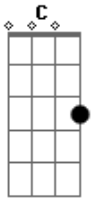

Hillsong United - Cristo Mi Amigo Fiel

Tom: C

(intro) C G F G C G F G

C G F
 Haz oído del que llaman Cristo
 G C
 Haz oído de su amor
 G F
 Haz oído de que está en el cielo
 G
 Haz oído que el Rey vendrá
 Am G F
 Yo encontré su amor, creo en el Señor, enseñaméee

C G F
 Creo en el que se llama Cristo
 G C
 Creo que resucitó
 G F
 Creo que viviré por siempre
 G
 Creo que mi Rey vendrá
 Am G F

Porque encontré su amor, creo en el Señor, enseñaméee

(refrão)

C G
 Cristo mi amigo fiel
 Am F
 Por siempre lo serás nada podrá cambiarlo

(solo)

(C Am G F)

(finalizando)

C Am G F
 Nada podrá cambiarlo, nada podrá cambiarlo

(solo)

C G
 Cristo mi amigo fiel
 Am F

Acordes

© ukulele-chords.com