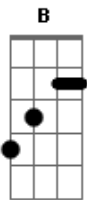

Hillsong Brasil - Único Caminho (One Way)

Tom: B

B
entrego a minha vida a ti
Abm
pois tu és tudo pra mim
Gb
corro pra ti que sempre estás por perto E

B
na tribulação te busco
Abm
és o primeiro que procuro
Gb
te entrego tudo o que sou E

refrão:
B Gb
jesus, meu caminho
Abm E
és o único pra quem eu vivo

B
sempre, sempre estás presente
Abm
em tudo, em todo lugar
Gb E
tua graça flui dentro de mim

B
ontem e hoje és o mesmo
Abm
e tu nunca mudarás
Gb E
tua glória nunca tera fim

(refrão 4x)

B Gb
És o caminho, a verdade e a vida
Abm E
Vivo por fé e não pelo que vejo
Abm Gb E
Eu vivo só pra ti

Acordes

© ukulele-chords.com

© ukulele-chords.com

© ukulele-chords.com

© ukulele-chords.com