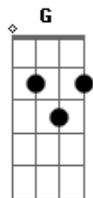

[Refrão]

G A
Um novo coração, Uma vida real
Gbm Bm
Eu vivo para quem me libertou
A G A
Agora eu posso ver, é melhor do que sonhar
Gbm
Não é uma fantasia, não precisa me acordar

Bm D G G D
Da-da-da-da-da-da, da-da
Em Bm
Da-da-da-da-da-da, da-da-da-da
Bm D G G D
Da-da-da-da-da-da, da-da
Em Bm
Da-da-da-da-da-da, da-da-da-da

© ukulele-chords.com

© ukulele-chords.com

Um novo coração, Uma vida real
Gbm Bm
Eu vivo para quem me libertou
A G A
Agora eu posso ver, é melhor do que sonhar
Gbm
Não é uma fantasia, agora sei
A G A
Você transformou, o velho eu
Gbm Bm
Trouxe vida ao que morreu
A G A
Não sou o mesmo, e hoje sei, não abro mão

Não me envergonho enfim
Em
O amor que salva e resgata veio atrás de mim
Bm
Então joga a mão pro alto e vem tirando o pé do chão
Bm D G
Se pegou a visão, espalha pra geral
D Em
Se você deve tudo a Cristo grita também!
Bm D G
Se pegou visão, espalha pra geral