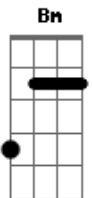

Hillsong Brasil - Phenomena Da Da

tom:

Bm

[Primeira Parte]

Bm D
Minha razão de viver
G D F
O ar em meus pulmões
Em
Cuidou do meu coração
Bm D G D
Eu não duvido desse amor inexplicável é fenomenal
Em
E o que a sua graça fez por mim não é sobrenatural
Bm D G D
Então me diga se eu posso te deixar Jesus
F Em
Seja a vida o caminho da verdade e a luz

[Refrão]

G A
Um novo coração, Uma vida real
Gbm Bm
Eu vivo para quem me libertou
A G A
Agora eu posso ver, é melhor do que sonhar
Gbm
Não é uma fantasia, não precisa me acordar

Bm D G G D
Da-da-da-da-da-da, da-da
Em Bm
Da-da-da-da-da-da, da-da-da-da
Bm D G G D
Da-da-da-da-da-da, da-da
Em Bm
Da-da-da-da-da-da, da-da-da-da

[Segunda Parte]

Bm D G D F
Se dizem que eu mudei, eu já não sou igual
Em
Quem quer saber o que eu sei, quero mandar a real
Bm D G D
Se quer saber mais então é só dizer pra mim
F Em
Deixe os medos para trás, você não está mais só

[Refrão 2]

G A

Acordes

© ukulele-chords.com