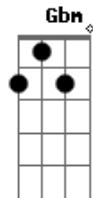

© ukulele-chords.com

© ukulele-chords.com

Um novo coração, Uma vida real
Gbm Bm
Eu vivo para quem me libertou
A G A
Agora eu posso ver, é melhor do que sonhar
Gbm
Não é uma fantasia, agora sei
A G A
Você transformou, o velho eu
Gbm Bm
Trouxe vida ao que morreu
A G A
Não sou o mesmo, e hoje sei, não abro mão