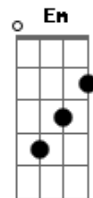

© ukulele-chords.com

© ukulele-chords.com

Um novo coração, Uma vida real
Gbm Bm
Eu vivo para quem me libertou
A G A
Agora eu posso ver, é melhor do que sonhar
Gbm
Não é uma fantasia, agora sei
A G A
Você transformou, o velho eu
Gbm Bm
Trouxe vida ao que morreu
A G A
Não sou o mesmo, e hoje sei, não abro mão

Não me envergonho enfim
Em
O amor que salva e resgata veio atrás de mim
Bm
Então joga a mão pro alto e vem tirando o pé do chão
Bm D G
Se pegou a visão, espalha pra geral
D Em
Se você deve tudo a Cristo grita também!
Bm D G
Se pegou visão, espalha pra geral