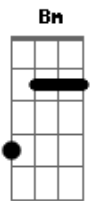

© ukulele-chords.com