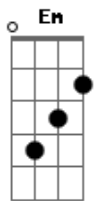

© ukulele-chords.com