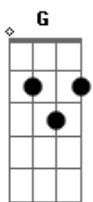

Hillsong Brasil - Deus de Eterna Luz

Tom: C
Intro: 2x: C C C C

Verso 1:
C Lá dos altos Céus, Veio aqui viver C F
G Am
Pra se entregar, e por nós morrer
F Dm C C (2x)
Grande é o amor que nos salva

C Do aflito e só, Ao que está feliz C F
G Am
Todos vão cantar, Juntos declarar
F Dm C C (2x)
Grande é o amor que nos salva

F C G Dm
Deus de eterna luz, Tua Glória brilha sempre
F C G F
Todo o ser, Todo o ser, Te louvará

Verso 2:
C Desde os altos céus, Ao profundo mar C F
G Am
Toda a criação, Vive pra mostrar
F Dm C C (2x)

Vamos viver pra tua Glória

C Do nascer do sol, Ao anoitecer C F
G Am
Todos os momentos, Para o teu prazer
F Dm C C (2x)
Vamos viver pra tua Glória

F C G Dm
Deus de eterna luz, tua GLória brilha sempre
F Am G
Todo o ser, Todo o ser, Te louvará
F C G Dm
Esperança e paz, O teu nome exaltamos
F Am G
Tudo em nós, Tudo em nós te louvará

Ponte:
F F
Seja exaltado, Seja exaltado
Am G
Em tudo em mim

F
Eu vivo, pra tua Glória
Am G C
Pra tua Glória (3x)

(Coro)

Acordes

© ukulele-chords.com

© ukulele-chords.com

© ukulele-chords.com

© ukulele-chords.com