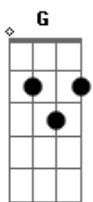

Hillsong Brasil - Deus de Eterna Luz

Tom: C
Intro: 2x: C C C C

Verso 1:
C F
Lá dos altos Céus, Veio aqui viver
G Am
Pra se entregar, e por nós morrer
F Dm C C (2x)
Grande é o amor que nos salva

C F
Do aflito e só, Ao que está feliz
G Am
Todos vão cantar, Juntos declarar
F Dm C C (2x)
Grande é o amor que nos salva

F C G Dm
Deus de eterna luz, Tua Glória brilha sempre
F C G F
Todo o ser, Todo o ser, Te louvará

Verso 2:
C F
Desde os altos céus, Ao profundo mar
G Am
Toda a criação, Vive pra mostrar
F Dm C C (2x)

Vamos viver pra tua Glória

C C F
Do nascer do sol, Ao anoitecer
G Am
Todos os momentos, Para o teu prazer
F Dm C C (2x)
Vamos viver pra tua Glória

F C G Dm
Deus de eterna luz, tua GLória brilha sempre
F Am G
Todo o ser, Todo o ser, Te louvará
F C G Dm
Esperança e paz, O teu nome exaltamos
F Am G
Tudo em nós, Tudo em nós te louvará

Ponte:
F F
Seja exaltado, Seja exaltado
Am G
Em tudo em mim

F
Eu vivo, pra tua Glória
Am G C
Pra tua Glória (3x)

(Coro)

Acordes

© ukulele-chords.com

© ukulele-chords.com

© ukulele-chords.com

© ukulele-chords.com