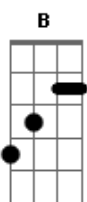

Hillsong Brasil - De Graça em Graça

Tom: B

Intro: B E

B Gb Abm E
Se o amor suportou a cruz
B Gb Abm E
Quão precioso é o sangue de Jesus
B Gb Abm E
A beleza do céu coberta de dor
B Gb Abm
o quadro da morte, A imagem do amor

E Abm Gb
Se por meu coração tudo ele deu
E Abm Gb B
Na alegria que viu além da dor
E Abm Gb
Se por minha alma o amor morreu...

B Gb Abm7
Quão grande amor, por mim mostrou
E B Gb Abm7
Meu salvador que triunfou
Ebm Em Gb Abm
Me libertou, o preço pagou
E B Gb E
Me resgatou, na graça estou
(B Gb Abm E B Gb Abm E)

B Gb Abm E
A tumba vazia o céu deixou
B Gb Abm
E Quão grande esperança encontro no amor
B Gb Abm E
Paixão do véu que o templo rasgou
B Gb Abm
Venceu a morte, a pedra rolou
E Abm Gb

Se a ressurreição me libertou
E Abm Gb B
Não há mais vergonha e nem temor
E Abm Gb
O amor pagou por meu coração

B Gb Abm7
Quão grande amor, por mim mostrou
E B Gb Abm7
Meu salvador que triunfou
Ebm Em Gb Abm
Me libertou, o preço pagou
E B Gb E
Me resgatou, na graça estou
(E Gb Abm7 E B Gb)

E Gb
Ao olhar pra cruz eu sou livre
Abm E
Ao olhar pra Jesus tenho vida
B
E pra sempre eu o adorarei
Gb
E de graça em graça irei...(2x)

E Gb Abm
Com minh'alma cantarei
E B
E de graça em graça irei
Gb
Com minh'alma cantarei

B Gb Abm7
Quão grande amor, por mim mostrou
E B Gb Abm7
Meu salvador que triunfou
Ebm Em Gb Abm
Me libertou, o preço pagou
E B Gb E
Me resgatou, na graça estou

Acordes