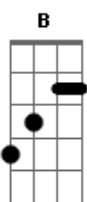

Hillsong Brasil - De Graça em Graça

Tom: B
Intro: B E

B Gb Abm E
Se o amor suportou a cruz
B Gb Abm E
Quão precioso é o sangue de Jesus
B Gb Abm E
A beleza do céu coberta de dor
B Gb Abm
o quadro da morte, A imagem do amor

E Abm Gb
Se por meu coração tudo ele deu
E Abm Gb B
Na alegria que viu além da dor
E Abm Gb
Se por minha alma o amor morreu...

B Gb Abm7
Quão grande amor, por mim mostrou
E B Gb Abm7
Meu salvador que triunfou
Ebm Em Gb Abm
Me libertou, o preço pagou
E B Gb E
Me resgatou, na graça estou
(B Gb Abm E B Gb Abm E)

B Gb Abm E
A tumba vazia o céu deixou
B Gb Abm
E
Quão grande esperança encontro no amor
B Gb Abm E
Paixão do véu que o templo rasgou
B Gb Abm
Venceu a morte, a pedra rolou
E Abm Gb

Se a ressurreição me libertou
E Abm Gb B
Não há mais vergonha e nem temor
E Abm Gb
O amor pagou por meu coração

B Gb Abm7
Quão grande amor, por mim mostrou
E B Gb Abm7
Meu salvador que triunfou
Ebm Em Gb Abm
Me libertou, o preço pagou
E B Gb E
Me resgatou, na graça estou
(E Gb Abm7 E B Gb)

E Gb
Ao olhar pra cruz eu sou livre
Abm E
Ao olhar pra Jesus tenho vida
B
E pra sempre eu o adorarei
Gb
E de graça em graça irei...(2x)

E Gb Abm
Com minh'alma cantarei
E B
E de graça em graça irei
Gb
Com minh'alma cantarei

B Gb Abm7
Quão grande amor, por mim mostrou
E B Gb Abm7
Meu salvador que triunfou
Ebm Em Gb Abm
Me libertou, o preço pagou
E B Gb E
Me resgatou, na graça estou

Acordes