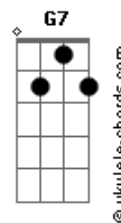

Hillbilly Rawhide - E Agora, Johnny?

tom:

Intro: G

G C G
Fui para a cidade curtir por aí

D
Para um velho amigo encontrar

G C G
Seu nome era Johnny, esperto e violento

D
O maior trambiqueiro de lá

Hey!

(G C G D)
(G C G D G)

C G
E chegando lá, não pude acreditar

D
Enterraram o Johnny no caixão

G C G
Rumo ao cemitério, o povo sorria

D G
Para o pobre Johnny sepultar

C
Disceram-me que Johnny

G D
Estava jurado e com muitas contas a pagar

G C G
Enquanto ele tomava o seu último gole

D G
Mataram o Johnny no bar

(G C G D)
(G C G D G)

C G
E agora, Johnny? Maldito, Johnny

D
Quando é que você vai me pagar?

G C G

Acordes

Aquela nossa continha antiga