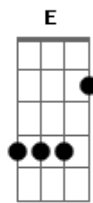

Hillbilly Rawhide - A Balada Do Homem Morto

Tom: G

Intro: Bm
Bm
Bm
Bm

Bm
Existe uma velha canção
D Bm
Tocada para os que se foram
Bm
Conhecida em toda aquela região
D
Feita por um violeiro só
A Gb D E
Tocada em cortejos fúnebres
G Bm
A balada do homem morto

D Bm
Morto
D Bm
Morto

Ebm

Abm E
Porém esse pobre violeiro
Abm E
Fera sentenciado a morte
Abm E
Inocente sua vida fora então

Abm E Eb E Gb
Na força a banda tocara a sua canção

Bm D Bm
Agora sua alma vaga
D Bm
Agora sua alma vaga

A Gb D E
À procura de um alguém
G Gb Bm
Que toque sua canção

A Gb D E
À procura de um alguém
G Gb Bm
Que toque sua canção

D Bm
Yolehuuuuu
D Bm
Yolehuuuuu

Bm Gb Bm
A balada do homem morto
Bm Gb Bm
A balada do homem morto
Bm Gb Bm
A balada do homem morto
Bm Gb Bm
A balada do homem morto

Mortoooo

Acordes

© ukulele-chords.com

© ukulele-chords.com

© ukulele-chords.com

© ukulele-chords.com

© ukulele-chords.com

© ukulele-chords.com