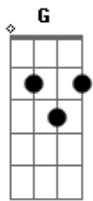

Hillbilly Rawhide - A Balada Do Homem Morto

Tom: G

Intro: Bm
Bm
Bm
Bm

Bm
Existe uma velha canção
D Bm
Tocada para os que se foram
Bm
Conhecida em toda aquela região
D
Feita por um violeiro só
A Gb D E
Tocada em cortejos fúnebres
G Bm
A balada do homem morto

D Bm
Morto
D Bm
Morto

Ebm

Abm E
Porém esse pobre violeiro
Abm E
Fera sentenciado a morte
Abm E
Inocente sua vida fora então

Abm E Eb E Gb
Na força a banda tocara a sua canção

Bm D Bm
Agora sua alma vaga
D Bm
Agora sua alma vaga

A Gb D E
À procura de um alguém
G Gb Bm
Que toque sua canção

A Gb D E
À procura de um alguém
G Gb Bm
Que toque sua canção

D Bm
Yolehuuuuu
D Bm
Yolehuuuuu

Bm Gb Bm
A balada do homem morto
Bm Gb Bm
A balada do homem morto
Bm Gb Bm
A balada do homem morto
Bm Gb Bm
A balada do homem morto

Mortoooo

Acordes

© ukulele-chords.com