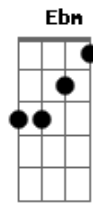

© ukulele-chords.com