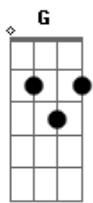

Hillbilly Rawhide - A Balada Do Homem Morto

Tom: G

Intro: Bm
Bm
Bm
Bm

Bm
Existe uma velha canção
D Bm
Tocada para os que se foram
Bm
Conhecida em toda aquela região
D
Feita por um violeiro só
A Gb D E
Tocada em cortejos fúnebres
G Bm
A balada do homem morto

D Bm
Morto
D Bm
Morto

Ebm

Abm E
Porém esse pobre violeiro
Abm E
Fera sentenciado a morte
Abm E
Inocente sua vida fora então

Abm E Eb E Gb
Na força a banda tocara a sua canção

Bm D Bm
Agora sua alma vaga
D Bm
Agora sua alma vaga

A Gb D E
À procura de um alguém
G Gb Bm
Que toque sua canção

A Gb D E
À procura de um alguém
G Gb Bm
Que toque sua canção

D Bm
Yolehuuuuu
D Bm
Yolehuuuuu

Bm Gb Bm
A balada do homem morto
Bm Gb Bm
A balada do homem morto
Bm Gb Bm
A balada do homem morto
Bm Gb Bm
A balada do homem morto

Mortoooo

Acordes

© ukulele-chords.com