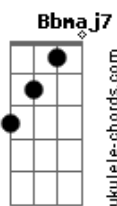

Hyldon - Na Rua, na Chuva, na Fazenda

tom:

Intro: D Bb7M C7 D7M
D Bb7M C7 D7M

[Primeira Parte]

Gm D7M
Não estou disposto a esquecer seu rosto de vez
E acho que é tão normal
Gm D7M
Dizem que sou louco por eu ter um gosto assim

Gostar de quem não gosta de mim

[Refrão]

Gm C7
Jogue suas mãos para o céu
Gm C7 F
E agradeça se acaso tiver
Bb7M F
Alguém que você gostaria que
Bb7M Em7
Estivesse sempre com você
A7 Em7
Na rua, na chuva, na fazenda
A7 D7M
Ou numa casinha de sapê

Gm C7
Jogue suas mãos para o céu
Gm C7 F
E agradeça se acaso tiver
Bb7M F
Alguém que você gostaria que
Bb7M Em7
Estivesse sempre com você
A7 Em7
Na rua, na chuva, na fazenda
A7 D
Ou numa casinha de sapê

(F Gm D7M)

Acordes

(D F Gm D7M)

[Primeira Parte]

Gm D7M
Não estou disposto a esquecer seu rosto de vez
E acho que é tão normal
Gm D7M
Dizem que sou louco por eu ter um gosto assim

Gostar de quem não gosta de mim

[Refrão]

Gm C7
Jogue suas mãos para o céu
Gm C7 F
E agradeça se acaso tiver
Bb7M F
Alguém que você gostaria que
Bb7M Em7
Estivesse sempre com você
A7 Em7
Na rua, na chuva, na fazenda
A7 D7M
Ou numa casinha de sapê

Gm C7
Jogue suas mãos para o céu
Gm C7 F
E agradeça se acaso tiver
Bb7M F
Alguém que você gostaria que
Bb7M Em7
Estivesse sempre com você
A7 Em7
Na rua, na chuva, na fazenda
A7 D7M
Ou numa casinha de sapê

(D F Gm D7M)

(D F Gm D7M)