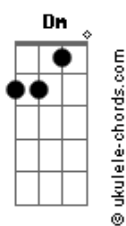

Hyldon - Na Rua, na Chuva, na Fazenda

tom:

Intro: D Bb7M C7 D7M
D Bb7M C7 D7M

[Primeira Parte]

Gm D7M
Não estou disposto a esquecer seu rosto de vez
E acho que é tão normal
Gm D7M
Dizem que sou louco por eu ter um gosto assim

Gostar de quem não gosta de mim

[Refrão]

Gm C7
Jogue suas mãos para o céu
Gm C7 F
E agradeça se acaso tiver
Bb7M F
Alguém que você gostaria que
Bb7M Em7
Estivesse sempre com você
A7 Em7
Na rua, na chuva, na fazenda
A7 D7M
Ou numa casinha de sapê

Gm C7
Jogue suas mãos para o céu
Gm C7 F
E agradeça se acaso tiver
Bb7M F
Alguém que você gostaria que
Bb7M Em7
Estivesse sempre com você
A7 Em7
Na rua, na chuva, na fazenda
A7 D
Ou numa casinha de sapê

(F Gm D7M)

Acordes

(D F Gm D7M)

[Primeira Parte]

Gm D7M
Não estou disposto a esquecer seu rosto de vez
E acho que é tão normal
Gm D7M
Dizem que sou louco por eu ter um gosto assim

Gostar de quem não gosta de mim

[Refrão]

Gm C7
Jogue suas mãos para o céu
Gm C7 F
E agradeça se acaso tiver
Bb7M F
Alguém que você gostaria que
Bb7M Em7
Estivesse sempre com você
A7 Em7
Na rua, na chuva, na fazenda
A7 D7M
Ou numa casinha de sapê

Gm C7
Jogue suas mãos para o céu
Gm C7 F
E agradeça se acaso tiver
Bb7M F
Alguém que você gostaria que
Bb7M Em7
Estivesse sempre com você
A7 Em7
Na rua, na chuva, na fazenda
A7 D7M
Ou numa casinha de sapê

(D F Gm D7M)

(D F Gm D7M)