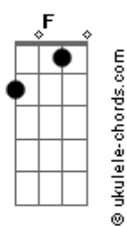

Hyldon - Na Rua, na Chuva, na Fazenda

tom:

Intro: D Bb7M C7 D7M
D Bb7M C7 D7M

[Primeira Parte]

Gm D7M
Não estou disposto a esquecer seu rosto de vez
E acho que é tão normal
Gm D7M
Dizem que sou louco por eu ter um gosto assim

Gostar de quem não gosta de mim

[Refrão]

Gm C7
Jogue suas mãos para o céu
Gm C7 F
E agradeça se acaso tiver
Bb7M F
Alguém que você gostaria que
Bb7M Em7
Estivesse sempre com você
A7 Em7
Na rua, na chuva, na fazenda
A7 D7M
Ou numa casinha de sapê

Gm C7
Jogue suas mãos para o céu
Gm C7 F
E agradeça se acaso tiver
Bb7M F
Alguém que você gostaria que
Bb7M Em7
Estivesse sempre com você
A7 Em7
Na rua, na chuva, na fazenda
A7 D
Ou numa casinha de sapê

(F Gm D7M)

Acordes

(D F Gm D7M)

[Primeira Parte]

Gm D7M
Não estou disposto a esquecer seu rosto de vez
E acho que é tão normal
Gm D7M
Dizem que sou louco por eu ter um gosto assim

Gostar de quem não gosta de mim

[Refrão]

Gm C7
Jogue suas mãos para o céu
Gm C7 F
E agradeça se acaso tiver
Bb7M F
Alguém que você gostaria que
Bb7M Em7
Estivesse sempre com você
A7 Em7
Na rua, na chuva, na fazenda
A7 D7M
Ou numa casinha de sapê

Gm C7
Jogue suas mãos para o céu
Gm C7 F
E agradeça se acaso tiver
Bb7M F
Alguém que você gostaria que
Bb7M Em7
Estivesse sempre com você
A7 Em7
Na rua, na chuva, na fazenda
A7 D7M
Ou numa casinha de sapê

(D F Gm D7M)

(D F Gm D7M)