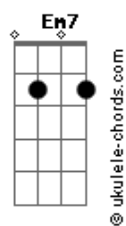

Hyldon - Na Rua, na Chuva, na Fazenda

tom:

Intro: D Bb7M C7 D7M
D Bb7M C7 D7M

[Primeira Parte]

Gm D7M
Não estou disposto a esquecer seu rosto de vez
E acho que é tão normal
Gm D7M
Dizem que sou louco por eu ter um gosto assim

Gostar de quem não gosta de mim

[Refrão]

Gm C7
Jogue suas mãos para o céu
Gm C7 F
E agradeça se acaso tiver
Bb7M F
Alguém que você gostaria que
Bb7M Em7
Estivesse sempre com você
A7 Em7
Na rua, na chuva, na fazenda
A7 D7M
Ou numa casinha de sapê

Gm C7
Jogue suas mãos para o céu
Gm C7 F
E agradeça se acaso tiver
Bb7M F
Alguém que você gostaria que
Bb7M Em7
Estivesse sempre com você
A7 Em7
Na rua, na chuva, na fazenda
A7 D
Ou numa casinha de sapê

(F Gm D7M)

Acordes

(D F Gm D7M)

[Primeira Parte]

Gm D7M
Não estou disposto a esquecer seu rosto de vez
E acho que é tão normal
Gm D7M
Dizem que sou louco por eu ter um gosto assim

Gostar de quem não gosta de mim

[Refrão]

Gm C7
Jogue suas mãos para o céu
Gm C7 F
E agradeça se acaso tiver
Bb7M F
Alguém que você gostaria que
Bb7M Em7
Estivesse sempre com você
A7 Em7
Na rua, na chuva, na fazenda
A7 D7M
Ou numa casinha de sapê

Gm C7
Jogue suas mãos para o céu
Gm C7 F
E agradeça se acaso tiver
Bb7M F
Alguém que você gostaria que
Bb7M Em7
Estivesse sempre com você
A7 Em7
Na rua, na chuva, na fazenda
A7 D7M
Ou numa casinha de sapê

(D F Gm D7M)

(D F Gm D7M)