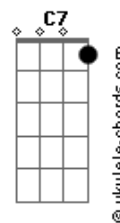

Hyldon - Na Rua, na Chuva, na Fazenda

tom:

Intro: D Bb7M C7 D7M
D Bb7M C7 D7M

[Primeira Parte]

Gm D7M
Não estou disposto a esquecer seu rosto de vez
E acho que é tão normal
Gm D7M
Dizem que sou louco por eu ter um gosto assim

Gostar de quem não gosta de mim

[Refrão]

Gm C7
Jogue suas mãos para o céu
Gm C7 F
E agradeça se acaso tiver
Bb7M F
Alguém que você gostaria que
Bb7M Em7
Estivesse sempre com você
A7 Em7
Na rua, na chuva, na fazenda
A7 D7M
Ou numa casinha de sapê

Gm C7
Jogue suas mãos para o céu
Gm C7 F
E agradeça se acaso tiver
Bb7M F
Alguém que você gostaria que
Bb7M Em7
Estivesse sempre com você
A7 Em7
Na rua, na chuva, na fazenda
A7 D
Ou numa casinha de sapê

(F Gm D7M)

Acordes

(D F Gm D7M)

[Primeira Parte]

Gm D7M
Não estou disposto a esquecer seu rosto de vez
E acho que é tão normal
Gm D7M
Dizem que sou louco por eu ter um gosto assim

Gostar de quem não gosta de mim

[Refrão]

Gm C7
Jogue suas mãos para o céu
Gm C7 F
E agradeça se acaso tiver
Bb7M F
Alguém que você gostaria que
Bb7M Em7
Estivesse sempre com você
A7 Em7
Na rua, na chuva, na fazenda
A7 D7M
Ou numa casinha de sapê

Gm C7
Jogue suas mãos para o céu
Gm C7 F
E agradeça se acaso tiver
Bb7M F
Alguém que você gostaria que
Bb7M Em7
Estivesse sempre com você
A7 Em7
Na rua, na chuva, na fazenda
A7 D7M
Ou numa casinha de sapê

(D F Gm D7M)

(D F Gm D7M)