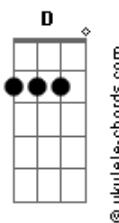

Hyldon - Na Rua, na Chuva, na Fazenda

tom:

Intro: D Bb7M C7 D7M
D Bb7M C7 D7M

[Primeira Parte]

Gm D7M
Não estou disposto a esquecer seu rosto de vez
E acho que é tão normal
Gm D7M
Dizem que sou louco por eu ter um gosto assim

Gostar de quem não gosta de mim

[Refrão]

Gm C7
Jogue suas mãos para o céu
Gm C7 F
E agradeça se acaso tiver
Bb7M F
Alguém que você gostaria que
Bb7M Em7
Estivesse sempre com você
A7 Em7
Na rua, na chuva, na fazenda
A7 D7M
Ou numa casinha de sapê

Gm C7
Jogue suas mãos para o céu
Gm C7 F
E agradeça se acaso tiver
Bb7M F
Alguém que você gostaria que
Bb7M Em7
Estivesse sempre com você
A7 Em7
Na rua, na chuva, na fazenda
A7 D
Ou numa casinha de sapê

(F Gm D7M)

Acordes

(D F Gm D7M)

[Primeira Parte]

Gm D7M
Não estou disposto a esquecer seu rosto de vez
E acho que é tão normal
Gm D7M
Dizem que sou louco por eu ter um gosto assim

Gostar de quem não gosta de mim

[Refrão]

Gm C7
Jogue suas mãos para o céu
Gm C7 F
E agradeça se acaso tiver
Bb7M F
Alguém que você gostaria que
Bb7M Em7
Estivesse sempre com você
A7 Em7
Na rua, na chuva, na fazenda
A7 D7M
Ou numa casinha de sapê

Gm C7
Jogue suas mãos para o céu
Gm C7 F
E agradeça se acaso tiver
Bb7M F
Alguém que você gostaria que
Bb7M Em7
Estivesse sempre com você
A7 Em7
Na rua, na chuva, na fazenda
A7 D7M
Ou numa casinha de sapê

(D F Gm D7M)

(D F Gm D7M)