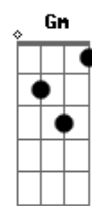

© ukulele-chords.com