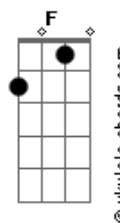

Hyldon - Na Rua, na Chuva, na Fazenda

tom:

Intro: D Bb7M C7 D7M
D Bb7M C7 D7M

[Primeira Parte]

Gm D7M
Não estou disposto a esquecer seu rosto de vez
E acho que é tão normal
Gm D7M
Dizem que sou louco por eu ter um gosto assim

Gostar de quem não gosta de mim

[Refrão]

Gm C7
Jogue suas mãos para o céu
Gm C7 F
E agradeça se acaso tiver
Bb7M F
Alguém que você gostaria que
Bb7M Em7
Estivesse sempre com você
A7 Em7
Na rua, na chuva, na fazenda
A7 D7M
Ou numa casinha de sapê

Gm C7
Jogue suas mãos para o céu
Gm C7 F
E agradeça se acaso tiver
Bb7M F
Alguém que você gostaria que
Bb7M Em7
Estivesse sempre com você
A7 Em7
Na rua, na chuva, na fazenda
A7 D
Ou numa casinha de sapê

(F Gm D7M)

Acordes

(D F Gm D7M)

[Primeira Parte]

Gm D7M
Não estou disposto a esquecer seu rosto de vez
E acho que é tão normal
Gm D7M
Dizem que sou louco por eu ter um gosto assim

Gostar de quem não gosta de mim

[Refrão]

Gm C7
Jogue suas mãos para o céu
Gm C7 F
E agradeça se acaso tiver
Bb7M F
Alguém que você gostaria que
Bb7M Em7
Estivesse sempre com você
A7 Em7
Na rua, na chuva, na fazenda
A7 D7M
Ou numa casinha de sapê

Gm C7
Jogue suas mãos para o céu
Gm C7 F
E agradeça se acaso tiver
Bb7M F
Alguém que você gostaria que
Bb7M Em7
Estivesse sempre com você
A7 Em7
Na rua, na chuva, na fazenda
A7 D7M
Ou numa casinha de sapê

(D F Gm D7M)

(D F Gm D7M)