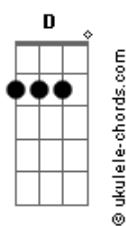

Hyldon - Na Rua, na Chuva, na Fazenda

tom:

Intro: D Bb7M C7 D7M
D Bb7M C7 D7M

[Primeira Parte]

Gm D7M
Não estou disposto a esquecer seu rosto de vez
E acho que é tão normal
Gm D7M
Dizem que sou louco por eu ter um gosto assim

Gostar de quem não gosta de mim

[Refrão]

Gm C7
Jogue suas mãos para o céu
Gm C7 F
E agradeça se acaso tiver
Bb7M F
Alguém que você gostaria que
Bb7M Em7
Estivesse sempre com você
A7 Em7
Na rua, na chuva, na fazenda
A7 D7M
Ou numa casinha de sapê

Gm C7
Jogue suas mãos para o céu
Gm C7 F
E agradeça se acaso tiver
Bb7M F
Alguém que você gostaria que
Bb7M Em7
Estivesse sempre com você
A7 Em7
Na rua, na chuva, na fazenda
A7 D
Ou numa casinha de sapê

(F Gm D7M)

Acordes

(D F Gm D7M)

[Primeira Parte]

Gm D7M
Não estou disposto a esquecer seu rosto de vez
E acho que é tão normal
Gm D7M
Dizem que sou louco por eu ter um gosto assim

Gostar de quem não gosta de mim

[Refrão]

Gm C7
Jogue suas mãos para o céu
Gm C7 F
E agradeça se acaso tiver
Bb7M F
Alguém que você gostaria que
Bb7M Em7
Estivesse sempre com você
A7 Em7
Na rua, na chuva, na fazenda
A7 D7M
Ou numa casinha de sapê

Gm C7
Jogue suas mãos para o céu
Gm C7 F
E agradeça se acaso tiver
Bb7M F
Alguém que você gostaria que
Bb7M Em7
Estivesse sempre com você
A7 Em7
Na rua, na chuva, na fazenda
A7 D7M
Ou numa casinha de sapê

(D F Gm D7M)

(D F Gm D7M)