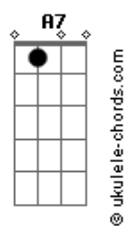

Hyldon - Na Rua, na Chuva, na Fazenda

tom:

Intro: D Bb7M C7 D7M
D Bb7M C7 D7M

[Primeira Parte]

Gm D7M
Não estou disposto a esquecer seu rosto de vez
E acho que é tão normal
Gm D7M
Dizem que sou louco por eu ter um gosto assim

Gostar de quem não gosta de mim

[Refrão]

Gm C7
Jogue suas mãos para o céu
Gm C7 F
E agradeça se acaso tiver
Bb7M F
Alguém que você gostaria que
Bb7M Em7
Estivesse sempre com você
A7 Em7
Na rua, na chuva, na fazenda
A7 D7M
Ou numa casinha de sapê

Gm C7
Jogue suas mãos para o céu
Gm C7 F
E agradeça se acaso tiver
Bb7M F
Alguém que você gostaria que
Bb7M Em7
Estivesse sempre com você
A7 Em7
Na rua, na chuva, na fazenda
A7 D
Ou numa casinha de sapê

(F Gm D7M)

Acordes

(D F Gm D7M)

[Primeira Parte]

Gm D7M
Não estou disposto a esquecer seu rosto de vez
E acho que é tão normal
Gm D7M
Dizem que sou louco por eu ter um gosto assim

Gostar de quem não gosta de mim

[Refrão]

Gm C7
Jogue suas mãos para o céu
Gm C7 F
E agradeça se acaso tiver
Bb7M F
Alguém que você gostaria que
Bb7M Em7
Estivesse sempre com você
A7 Em7
Na rua, na chuva, na fazenda
A7 D7M
Ou numa casinha de sapê

Gm C7
Jogue suas mãos para o céu
Gm C7 F
E agradeça se acaso tiver
Bb7M F
Alguém que você gostaria que
Bb7M Em7
Estivesse sempre com você
A7 Em7
Na rua, na chuva, na fazenda
A7 D7M
Ou numa casinha de sapê

(D F Gm D7M)

(D F Gm D7M)