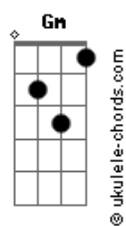

Hyldon - Na Rua, na Chuva, na Fazenda

tom:

Intro: D Bb7M C7 D7M
D Bb7M C7 D7M

[Primeira Parte]

Gm D7M
Não estou disposto a esquecer seu rosto de vez
E acho que é tão normal
Gm D7M
Dizem que sou louco por eu ter um gosto assim

Gostar de quem não gosta de mim

[Refrão]

Gm C7
Jogue suas mãos para o céu
Gm C7 F
E agradeça se acaso tiver
Bb7M F
Alguém que você gostaria que
Bb7M Em7
Estivesse sempre com você
A7 Em7
Na rua, na chuva, na fazenda
A7 D7M
Ou numa casinha de sapê

Gm C7
Jogue suas mãos para o céu
Gm C7 F
E agradeça se acaso tiver
Bb7M F
Alguém que você gostaria que
Bb7M Em7
Estivesse sempre com você
A7 Em7
Na rua, na chuva, na fazenda
A7 D
Ou numa casinha de sapê

(F Gm D7M)

Acordes

(D F Gm D7M)

[Primeira Parte]

Gm D7M
Não estou disposto a esquecer seu rosto de vez
E acho que é tão normal
Gm D7M
Dizem que sou louco por eu ter um gosto assim

Gostar de quem não gosta de mim

[Refrão]

Gm C7
Jogue suas mãos para o céu
Gm C7 F
E agradeça se acaso tiver
Bb7M F
Alguém que você gostaria que
Bb7M Em7
Estivesse sempre com você
A7 Em7
Na rua, na chuva, na fazenda
A7 D7M
Ou numa casinha de sapê

Gm C7
Jogue suas mãos para o céu
Gm C7 F
E agradeça se acaso tiver
Bb7M F
Alguém que você gostaria que
Bb7M Em7
Estivesse sempre com você
A7 Em7
Na rua, na chuva, na fazenda
A7 D7M
Ou numa casinha de sapê

(D F Gm D7M)

(D F Gm D7M)