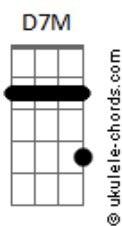

Hyldon - Na Rua, na Chuva, na Fazenda

tom:

Intro: D Bb7M C7 D7M
D Bb7M C7 D7M

[Primeira Parte]

Gm D7M
Não estou disposto a esquecer seu rosto de vez
E acho que é tão normal
Gm D7M
Dizem que sou louco por eu ter um gosto assim

Gostar de quem não gosta de mim

[Refrão]

Gm C7
Jogue suas mãos para o céu
Gm C7 F
E agradeça se acaso tiver
Bb7M F
Alguém que você gostaria que
Bb7M Em7
Estivesse sempre com você
A7 Em7
Na rua, na chuva, na fazenda
A7 D7M
Ou numa casinha de sapê

Gm C7
Jogue suas mãos para o céu
Gm C7 F
E agradeça se acaso tiver
Bb7M F
Alguém que você gostaria que
Bb7M Em7
Estivesse sempre com você
A7 Em7
Na rua, na chuva, na fazenda
A7 D
Ou numa casinha de sapê

(F Gm D7M)

Acordes

(D F Gm D7M)

[Primeira Parte]

Gm D7M
Não estou disposto a esquecer seu rosto de vez
E acho que é tão normal
Gm D7M
Dizem que sou louco por eu ter um gosto assim

Gostar de quem não gosta de mim

[Refrão]

Gm C7
Jogue suas mãos para o céu
Gm C7 F
E agradeça se acaso tiver
Bb7M F
Alguém que você gostaria que
Bb7M Em7
Estivesse sempre com você
A7 Em7
Na rua, na chuva, na fazenda
A7 D7M
Ou numa casinha de sapê

Gm C7
Jogue suas mãos para o céu
Gm C7 F
E agradeça se acaso tiver
Bb7M F
Alguém que você gostaria que
Bb7M Em7
Estivesse sempre com você
A7 Em7
Na rua, na chuva, na fazenda
A7 D7M
Ou numa casinha de sapê

(D F Gm D7M)

(D F Gm D7M)