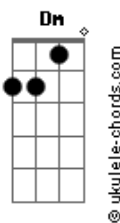

Hyldon - Na Rua, na Chuva, na Fazenda

tom:

Intro: D Bb7M C7 D7M
D Bb7M C7 D7M

[Primeira Parte]

Gm D7M
Não estou disposto a esquecer seu rosto de vez
E acho que é tão normal
Gm D7M
Dizem que sou louco por eu ter um gosto assim

Gostar de quem não gosta de mim

[Refrão]

Gm C7
Jogue suas mãos para o céu
Gm C7 F
E agradeça se acaso tiver
Bb7M F
Alguém que você gostaria que
Bb7M Em7
Estivesse sempre com você
A7 Em7
Na rua, na chuva, na fazenda
A7 D7M
Ou numa casinha de sapê

Gm C7
Jogue suas mãos para o céu
Gm C7 F
E agradeça se acaso tiver
Bb7M F
Alguém que você gostaria que
Bb7M Em7
Estivesse sempre com você
A7 Em7
Na rua, na chuva, na fazenda
A7 D
Ou numa casinha de sapê

(F Gm D7M)

Acordes

(D F Gm D7M)

[Primeira Parte]

Gm D7M
Não estou disposto a esquecer seu rosto de vez
E acho que é tão normal
Gm D7M
Dizem que sou louco por eu ter um gosto assim

Gostar de quem não gosta de mim

[Refrão]

Gm C7
Jogue suas mãos para o céu
Gm C7 F
E agradeça se acaso tiver
Bb7M F
Alguém que você gostaria que
Bb7M Em7
Estivesse sempre com você
A7 Em7
Na rua, na chuva, na fazenda
A7 D7M
Ou numa casinha de sapê

Gm C7
Jogue suas mãos para o céu
Gm C7 F
E agradeça se acaso tiver
Bb7M F
Alguém que você gostaria que
Bb7M Em7
Estivesse sempre com você
A7 Em7
Na rua, na chuva, na fazenda
A7 D7M
Ou numa casinha de sapê

(D F Gm D7M)

(D F Gm D7M)