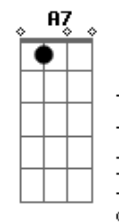

Hyldon - Na Rua, na Chuva, na Fazenda

tom:

Intro: D Bb7M C7 D7M
D Bb7M C7 D7M

[Primeira Parte]

Gm D7M
Não estou disposto a esquecer seu rosto de vez
E acho que é tão normal
Gm D7M
Dizem que sou louco por eu ter um gosto assim

Gostar de quem não gosta de mim

[Refrão]

Gm C7
Jogue suas mãos para o céu
Gm C7 F
E agradeça se acaso tiver
Bb7M F
Alguém que você gostaria que
Bb7M Em7
Estivesse sempre com você
A7 Em7
Na rua, na chuva, na fazenda
A7 D7M
Ou numa casinha de sapê

Gm C7
Jogue suas mãos para o céu
Gm C7 F
E agradeça se acaso tiver
Bb7M F
Alguém que você gostaria que
Bb7M Em7
Estivesse sempre com você
A7 Em7
Na rua, na chuva, na fazenda
A7 D
Ou numa casinha de sapê

(F Gm D7M)

Acordes

(D F Gm D7M)

[Primeira Parte]

Gm D7M
Não estou disposto a esquecer seu rosto de vez
E acho que é tão normal
Gm D7M
Dizem que sou louco por eu ter um gosto assim

Gostar de quem não gosta de mim

[Refrão]

Gm C7
Jogue suas mãos para o céu
Gm C7 F
E agradeça se acaso tiver
Bb7M F
Alguém que você gostaria que
Bb7M Em7
Estivesse sempre com você
A7 Em7
Na rua, na chuva, na fazenda
A7 D7M
Ou numa casinha de sapê

Gm C7
Jogue suas mãos para o céu
Gm C7 F
E agradeça se acaso tiver
Bb7M F
Alguém que você gostaria que
Bb7M Em7
Estivesse sempre com você
A7 Em7
Na rua, na chuva, na fazenda
A7 D7M
Ou numa casinha de sapê

(D F Gm D7M)

(D F Gm D7M)