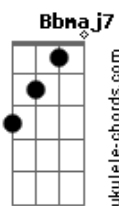

Hyldon - Na Rua, na Chuva, na Fazenda

tom:

Intro: D Bb7M C7 D7M
D Bb7M C7 D7M

[Primeira Parte]

Gm D7M
Não estou disposto a esquecer seu rosto de vez
E acho que é tão normal
Gm D7M
Dizem que sou louco por eu ter um gosto assim

Gostar de quem não gosta de mim

[Refrão]

Gm C7
Jogue suas mãos para o céu
Gm C7 F
E agradeça se acaso tiver
Bb7M F
Alguém que você gostaria que
Bb7M Em7
Estivesse sempre com você
A7 Em7
Na rua, na chuva, na fazenda
A7 D7M
Ou numa casinha de sapê

Gm C7
Jogue suas mãos para o céu
Gm C7 F
E agradeça se acaso tiver
Bb7M F
Alguém que você gostaria que
Bb7M Em7
Estivesse sempre com você
A7 Em7
Na rua, na chuva, na fazenda
A7 D
Ou numa casinha de sapê

(F Gm D7M)

Acordes

© ukulele-chords.com