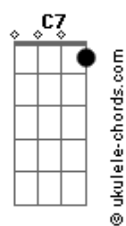

Hyldon - Na Rua, na Chuva, na Fazenda

tom:

Intro: D Bb7M C7 D7M
D Bb7M C7 D7M

[Primeira Parte]

Gm D7M
Não estou disposto a esquecer seu rosto de vez
E acho que é tão normal
Gm D7M
Dizem que sou louco por eu ter um gosto assim

Gostar de quem não gosta de mim

[Refrão]

Gm C7
Jogue suas mãos para o céu
Gm C7 F
E agradeça se acaso tiver
Bb7M F
Alguém que você gostaria que
Bb7M Em7
Estivesse sempre com você
A7 Em7
Na rua, na chuva, na fazenda
A7 D7M
Ou numa casinha de sapê

Gm C7
Jogue suas mãos para o céu
Gm C7 F
E agradeça se acaso tiver
Bb7M F
Alguém que você gostaria que
Bb7M Em7
Estivesse sempre com você
A7 Em7
Na rua, na chuva, na fazenda
A7 D
Ou numa casinha de sapê

(F Gm D7M)

Acordes

(D F Gm D7M)

[Primeira Parte]

Gm D7M
Não estou disposto a esquecer seu rosto de vez
E acho que é tão normal
Gm D7M
Dizem que sou louco por eu ter um gosto assim

Gostar de quem não gosta de mim

[Refrão]

Gm C7
Jogue suas mãos para o céu
Gm C7 F
E agradeça se acaso tiver
Bb7M F
Alguém que você gostaria que
Bb7M Em7
Estivesse sempre com você
A7 Em7
Na rua, na chuva, na fazenda
A7 D7M
Ou numa casinha de sapê

Gm C7
Jogue suas mãos para o céu
Gm C7 F
E agradeça se acaso tiver
Bb7M F
Alguém que você gostaria que
Bb7M Em7
Estivesse sempre com você
A7 Em7
Na rua, na chuva, na fazenda
A7 D7M
Ou numa casinha de sapê

(D F Gm D7M)

(D F Gm D7M)