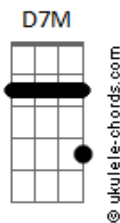

Hyldon - Na Rua, na Chuva, na Fazenda

tom:

Intro: D Bb7M C7 D7M
D Bb7M C7 D7M

[Primeira Parte]

Gm D7M
Não estou disposto a esquecer seu rosto de vez
E acho que é tão normal
Gm D7M
Dizem que sou louco por eu ter um gosto assim

Gostar de quem não gosta de mim

[Refrão]

Gm C7
Jogue suas mãos para o céu
Gm C7 F
E agradeça se acaso tiver
Bb7M F
Alguém que você gostaria que
Bb7M Em7
Estivesse sempre com você
A7 Em7
Na rua, na chuva, na fazenda
A7 D7M
Ou numa casinha de sapê

Gm C7
Jogue suas mãos para o céu
Gm C7 F
E agradeça se acaso tiver
Bb7M F
Alguém que você gostaria que
Bb7M Em7
Estivesse sempre com você
A7 Em7
Na rua, na chuva, na fazenda
A7 D
Ou numa casinha de sapê

(F Gm D7M)

Acordes

(D F Gm D7M)

[Primeira Parte]

Gm D7M
Não estou disposto a esquecer seu rosto de vez
E acho que é tão normal
Gm D7M
Dizem que sou louco por eu ter um gosto assim

Gostar de quem não gosta de mim

[Refrão]

Gm C7
Jogue suas mãos para o céu
Gm C7 F
E agradeça se acaso tiver
Bb7M F
Alguém que você gostaria que
Bb7M Em7
Estivesse sempre com você
A7 Em7
Na rua, na chuva, na fazenda
A7 D7M
Ou numa casinha de sapê

Gm C7
Jogue suas mãos para o céu
Gm C7 F
E agradeça se acaso tiver
Bb7M F
Alguém que você gostaria que
Bb7M Em7
Estivesse sempre com você
A7 Em7
Na rua, na chuva, na fazenda
A7 D7M
Ou numa casinha de sapê

(D F Gm D7M)

(D F Gm D7M)