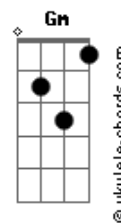

Hyldon - Na Rua, na Chuva, na Fazenda

tom:

Intro: D Bb7M C7 D7M
D Bb7M C7 D7M

[Primeira Parte]

Gm D7M
Não estou disposto a esquecer seu rosto de vez
E acho que é tão normal
Gm D7M
Dizem que sou louco por eu ter um gosto assim

Gostar de quem não gosta de mim

[Refrão]

Gm C7
Jogue suas mãos para o céu
Gm C7 F
E agradeça se acaso tiver
Bb7M F
Alguém que você gostaria que
Bb7M Em7
Estivesse sempre com você
A7 Em7
Na rua, na chuva, na fazenda
A7 D7M
Ou numa casinha de sapê

Gm C7
Jogue suas mãos para o céu
Gm C7 F
E agradeça se acaso tiver
Bb7M F
Alguém que você gostaria que
Bb7M Em7
Estivesse sempre com você
A7 Em7
Na rua, na chuva, na fazenda
A7 D
Ou numa casinha de sapê

(F Gm D7M)

Acordes

(D F Gm D7M)

[Primeira Parte]

Gm D7M
Não estou disposto a esquecer seu rosto de vez
E acho que é tão normal
Gm D7M
Dizem que sou louco por eu ter um gosto assim

Gostar de quem não gosta de mim

[Refrão]

Gm C7
Jogue suas mãos para o céu
Gm C7 F
E agradeça se acaso tiver
Bb7M F
Alguém que você gostaria que
Bb7M Em7
Estivesse sempre com você
A7 Em7
Na rua, na chuva, na fazenda
A7 D7M
Ou numa casinha de sapê

Gm C7
Jogue suas mãos para o céu
Gm C7 F
E agradeça se acaso tiver
Bb7M F
Alguém que você gostaria que
Bb7M Em7
Estivesse sempre com você
A7 Em7
Na rua, na chuva, na fazenda
A7 D7M
Ou numa casinha de sapê

(D F Gm D7M)

(D F Gm D7M)