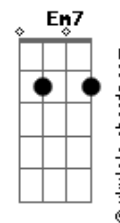

Hyldon - Na Rua, na Chuva, na Fazenda

tom:

Intro: D Bb7M C7 D7M
D Bb7M C7 D7M

[Primeira Parte]

Gm D7M
Não estou disposto a esquecer seu rosto de vez
E acho que é tão normal
Gm D7M
Dizem que sou louco por eu ter um gosto assim

Gostar de quem não gosta de mim

[Refrão]

Gm C7
Jogue suas mãos para o céu
Gm C7 F
E agradeça se acaso tiver
Bb7M F
Alguém que você gostaria que
Bb7M Em7
Estivesse sempre com você
A7 Em7
Na rua, na chuva, na fazenda
A7 D7M
Ou numa casinha de sapê

Gm C7
Jogue suas mãos para o céu
Gm C7 F
E agradeça se acaso tiver
Bb7M F
Alguém que você gostaria que
Bb7M Em7
Estivesse sempre com você
A7 Em7
Na rua, na chuva, na fazenda
A7 D
Ou numa casinha de sapê

(F Gm D7M)

Acordes

(D F Gm D7M)

[Primeira Parte]

Gm D7M
Não estou disposto a esquecer seu rosto de vez
E acho que é tão normal
Gm D7M
Dizem que sou louco por eu ter um gosto assim

Gostar de quem não gosta de mim

[Refrão]

Gm C7
Jogue suas mãos para o céu
Gm C7 F
E agradeça se acaso tiver
Bb7M F
Alguém que você gostaria que
Bb7M Em7
Estivesse sempre com você
A7 Em7
Na rua, na chuva, na fazenda
A7 D7M
Ou numa casinha de sapê

Gm C7
Jogue suas mãos para o céu
Gm C7 F
E agradeça se acaso tiver
Bb7M F
Alguém que você gostaria que
Bb7M Em7
Estivesse sempre com você
A7 Em7
Na rua, na chuva, na fazenda
A7 D7M
Ou numa casinha de sapê

(D F Gm D7M)

(D F Gm D7M)