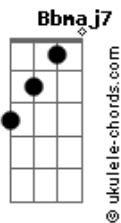

Hyldon - Na Rua, na Chuva, na Fazenda

tom:

Intro: D Bb7M C7 D7M
D Bb7M C7 D7M

[Primeira Parte]

Gm D7M
Não estou disposto a esquecer seu rosto de vez
E acho que é tão normal
Gm D7M
Dizem que sou louco por eu ter um gosto assim

Gostar de quem não gosta de mim

[Refrão]

Gm C7
Jogue suas mãos para o céu
Gm C7 F
E agradeça se acaso tiver
Bb7M F
Alguém que você gostaria que
Bb7M Em7
Estivesse sempre com você
A7 Em7
Na rua, na chuva, na fazenda
A7 D7M
Ou numa casinha de sapê

Gm C7
Jogue suas mãos para o céu
Gm C7 F
E agradeça se acaso tiver
Bb7M F
Alguém que você gostaria que
Bb7M Em7
Estivesse sempre com você
A7 Em7
Na rua, na chuva, na fazenda
A7 D
Ou numa casinha de sapê

(F Gm D7M)

Acordes

(D F Gm D7M)

[Primeira Parte]

Gm D7M
Não estou disposto a esquecer seu rosto de vez
E acho que é tão normal
Gm D7M
Dizem que sou louco por eu ter um gosto assim

Gostar de quem não gosta de mim

[Refrão]

Gm C7
Jogue suas mãos para o céu
Gm C7 F
E agradeça se acaso tiver
Bb7M F
Alguém que você gostaria que
Bb7M Em7
Estivesse sempre com você
A7 Em7
Na rua, na chuva, na fazenda
A7 D7M
Ou numa casinha de sapê

Gm C7
Jogue suas mãos para o céu
Gm C7 F
E agradeça se acaso tiver
Bb7M F
Alguém que você gostaria que
Bb7M Em7
Estivesse sempre com você
A7 Em7
Na rua, na chuva, na fazenda
A7 D7M
Ou numa casinha de sapê

(D F Gm D7M)

(D F Gm D7M)